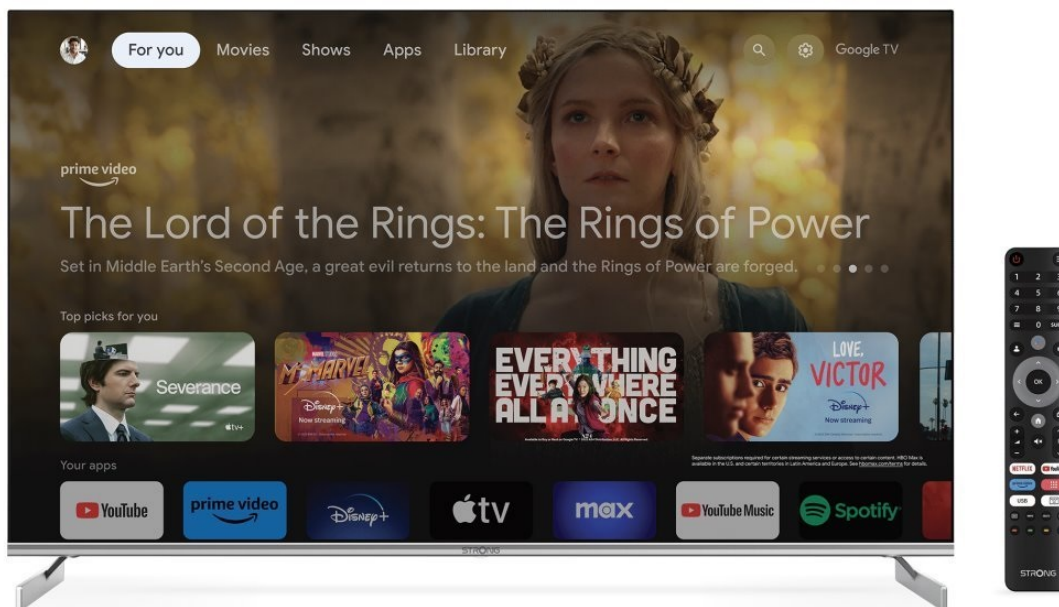

### Smart TV Strong - festival zábavy ve 4K kvalitě

**Chytrý QLED televizor Strong SRT50UF8733** přináší multimediální zábavu v moderním designu. **Obrazovka s úhlopříčkou 49,5"** vám poskytne obří plochu pro sledování filmů, videí, fotografií nebo her. Nabízí **ultra jemné rozlišení 4K**, díky čemuž dokáže zachytit obraz jasně, ostře a do těch nejmenších detailů. **Technologie HDR** pro vylepšený kontrast nebo barevný objem pak jen podpoří realistické vzezření. Samozřejmostí je také plnohodnotné ozvučení, které zajistí **integrované reproduktory s celkovým výkonem 20 W** a technologií **Dolby Atmos**.