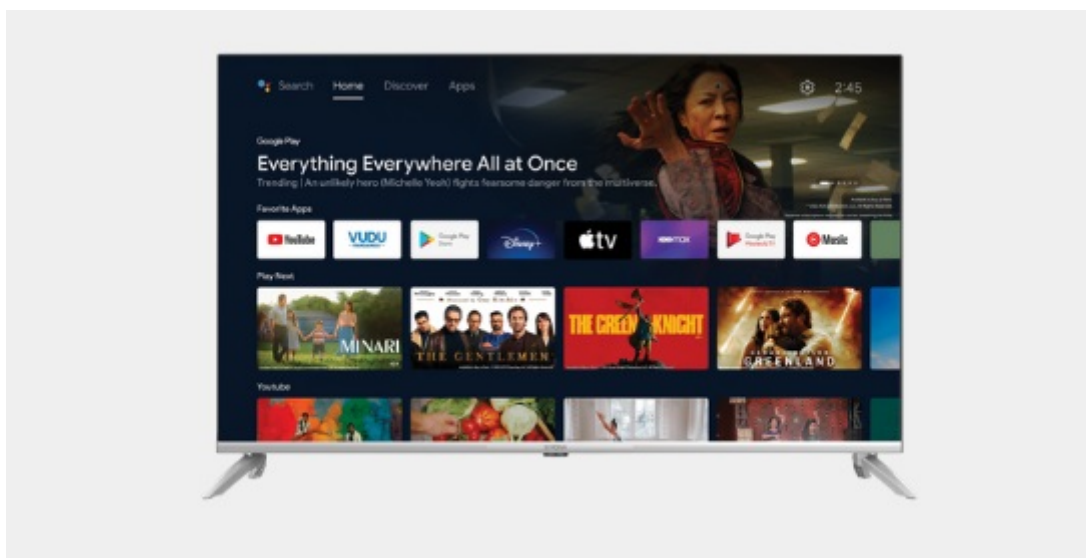

24 měs.

Stav:

Nové zboží

Popis

Smart TV Strong SRT43UD6593 - s vysíláním a multimédií to umí ve 4K

Chytrý LED televizor Strong SRT43UD6593 pro pestrou multimediální zábavu i filmový odpočinek. Nabízí ultra jemné rozlišení obrazu ve 4K a vysoký dynamický rozsah **HDR**, díky čemuž zajišťuje realistickou reprodukci obrazu i barev. Pro příjem signálu slouží integrovaný **tuner DVB-T2/S2/C** s podporou dekódování H.265/ HEVC.

Pokud dáváte přednost moderním platformám a funkcím, jistě oceníte přítomnost operačního systému Android a možnost **bezdrátového připojení k internetu pomocí Wi-Fi**. Díky tomu můžete přehrávat multimediální obsah na **YouTube** a dalších službách s filmovým nebo hudebním obsahem. Výbava obsahuje také **dvojici portů USB** pro přehrávání obsahu z externích úložišť. Samozřejmostí jsou silné **reproduktory**, které zajistí potřebné ozvučení.

Strong SRT43UD6593

Smart LED televizor nabízí úhlopříčku **43"** a **4K Ultra HD** rozlišení 3840 × 2160 obrazových bodů. Pro příjem televizního vysílání je připraven **DVB-T2/S2/C** tuner s podporou dekódování **H.265/ HEVC**. Připojení k internetu lze realizovat jak drátově pomocí **RJ-45** portu, tak bezdrátově skrze technologii **Wi-Fi**. Pro přehrávání multimédií je možné využít **dva USB porty** a o zvuk se starají integrované reproduktory s celkovým výkonem **20 W**. K dispozici je také hotelový mód, který neumožňuje změnu nastavení bez přístupového kódu. Mezi další přednosti patří podpora **HDR10**, **Google Assistant** a **Image Quality Ratio 1000**. Jako operační systém byl zvolen **Android 11**.