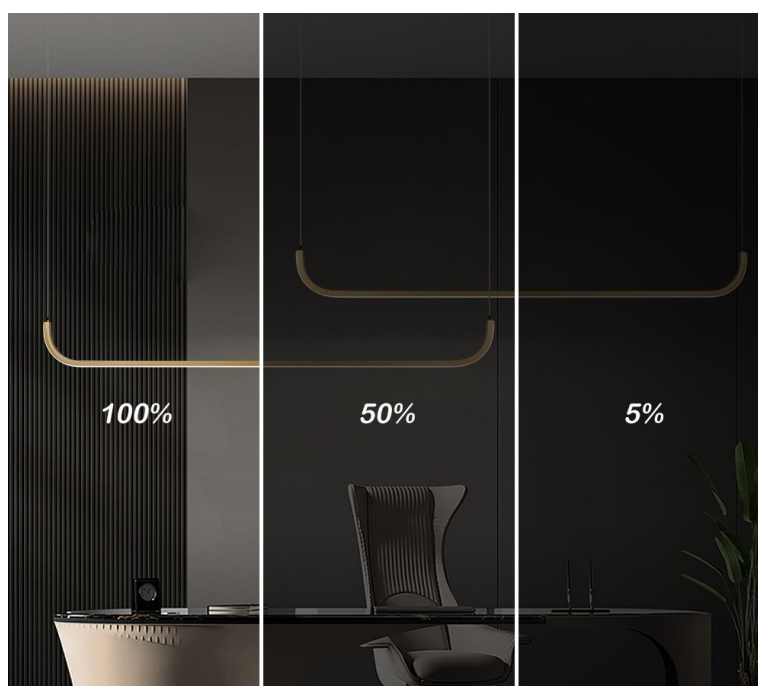

36 měs.

Stav:

Nové zboží

Popis

IMMAX NEO PATTINI - Smart LED osvětlení pro milovníky elegance

LED svítidlo IMMAX NEO PATTINI pro zavěšení na strop, které je vhodné pro osvětlení kuchyně, osobní pracovny nebo kanceláře. Velmi decentní design se hodí do každého moderního interiéru. Nabízí praktické smart funkce, které vám zpříjemní každodenní pracovní i soukromý život. **Bílé světlo** lze nastavit v **rozmezí barevné teploty 3000-6000 K**, díky čemuž je vhodné pro každodenní činnosti, aktivizaci lidského organismu a udržení pozornosti během dne.

Stepless dimming: 5%-100%

Color Temperature

IMMAX NEO PATTINI Smart dvojité zlaté

Stropní závěsné svítidlo pro chytrou domácnost, které dokonale osvětlí interiér a tenký design nezahlcuje prostor. Dvě tenká zaoblená 120 cm dlouhá ramena lze zavěsit variabilně a zvolit tak délku lustru **od 160 do 280 cm**. Hodí se jak do kuchyní a jídelen, tak i pracoven a kanceláří. Možnost **výběru odstínu bílé** barvy zútulní interiér. Osazeno je **integrováním LED modulem** a podporuje bezdrátový komunikační protokol **ZigBee 3.0**. To umožňuje ovládání celé sítě domácích světelných zdrojů skrze **dálkový ovladač** či aplikaci **IMMAX NEO PRO** v mobilním telefonu. Tato svítidla jsou vhodná do systému osvětlení **IMMAX NEO, Tuya** či **Philips HUE a dalších**. Samozřejmostí je kompatibilita s hlasovým ovládáním přes Amazon Alexa, Google Assistant nebo Apple Siri.

ZÁKLADNÍ SPECIFIKACE

Příkon: 53 W

Světelný tok: 3640 lm

Barevná teplota: 3000–6000 K

Index podání barev: >80

Stmívání: ano

Minimální životnost: 50 000 hodin

Materiál: kov + plast