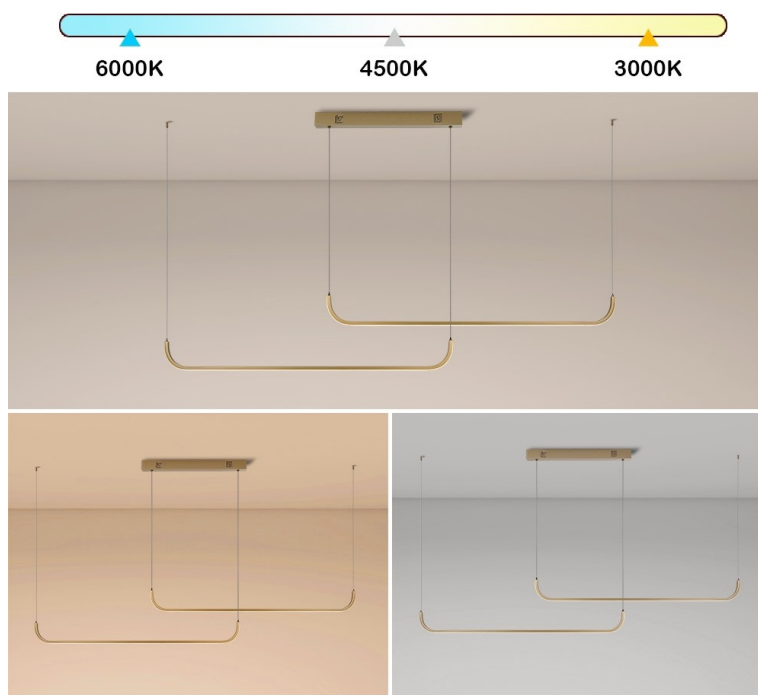

36 měs.

Stav:

Nové zboží

Popis

IMMAX NEO PATTINI - Smart LED osvětlení pro milovníky elegance

LED svítidlo IMMAX NEO PATTINI pro zavěšení na strop, které je vhodné pro osvětlení kuchyně, osobní pracovny nebo kanceláře. Velmi decentní design se hodí do každého moderního interiéru. Nabízí praktické smart funkce, které vám zpříjemní každodenní pracovní i soukromý život. **Bílé světlo** lze nastavit v **rozmezí barevné teploty 3000-6000 K**, díky čemuž je vhodné pro každodenní činnosti, aktivizaci lidského organismu a udržení pozornosti během dne.

Stepless dimming: 5%-100%

Color Temperature

IMMAX NEO PATTINI Smart dvojité zlaté

Stropní závěsné svítidlo pro chytrou domácnost, které dokonale osvětlí interiér a tenký design nezahlcuje prostor. Dvě tenká zaoblená 120 cm dlouhá ramena lze zavěsit variabilně a zvolit tak délku lustru **od 160 do 280 cm**. Hodí se jak do kuchyní a jídelen, tak i pracoven a kanceláří. Možnost **výběru odstínu bílé** barvy zútulní interiér. Osazeno je **integrováním LED modulem** a podporuje bezdrátový komunikační protokol **ZigBee 3.0**. To umožňuje ovládání celé sítě domácích světelných zdrojů skrze **dálkový ovladač** či aplikaci **IMMAX NEO PRO** v mobilním telefonu. Tato svítidla jsou vhodná do systému osvětlení **IMMAX NEO, Tuya** či **Philips HUE a dalších**. Samozřejmostí je kompatibilita s hlasovým ovládáním přes Amazon Alexa, Google Assistant nebo Apple Siri.

ZÁKLADNÍ SPECIFIKACE

Příkon: 53 W

Světelný tok: 3640 lm

Barevná teplota: 3000–6000 K

Index podání barev: >80

Stmívání: ano

Minimální životnost: 50 000 hodin

Materiál: kov + plast

Vstupní napětí: AC 100–240 V

Rozměry: 1600–2800 × 55 mm

Délka závěsu: max. 1500 mm

Barva: zlatá

Energetická třída (EEI): G

Kompatibilita: iOS, Android, Amazon Alexa, Apple Siri zkratky, Google Assistant, Philips HUE, TUYA, Tahoma, Lidl, Ikea