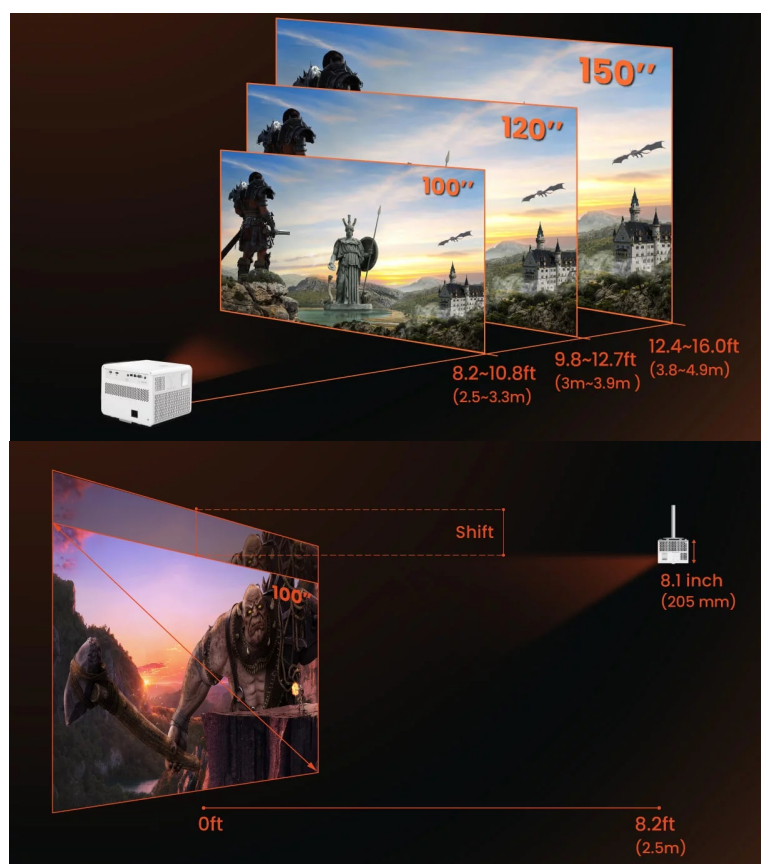

BenQ X3100i

Projektor s 4K rozlišením **3840 x 2160 px** nabízí svítivost **3300 ANSI lumenů**, kontrastní poměr **600 000 : 1** a podporu **HDR-Pro**, díky čemuž zajistí kvalitní projekci s ostrými detaily po celém plátně. Dále nabídne 1,3násobný zoom, který zaručí flexibilní rozsah projekční vzdálenosti. Podpora technologie **CinematicColor** a 100 % pokrytí normy **DCI-P3** navíc poskytují mnohem realističtější barvy a dokonale ostrý obraz. Projektor dokáže zobrazit jakékoliv scény ve **2D i 3D**. O ozvučení se starají integrované **reproduktory** s celkovým výkonem 10 W a funkcí **eARC**, která poskytne **7.1kanálový zvuk a zvuk Dolby Atmos**. Potěší také HDMI modul se systémem **Android TV**, prostřednictvím kterého můžete skrze projektor snadno přehrávat obsah z **YouTube, HBO GO, Netflix** či jiných služeb.

Herní projektory řady X jsou revolucí pro hraní ve vysokém rozlišení, a to díky 4K HDR a nízkému zpoždění na vstupu. Stávají