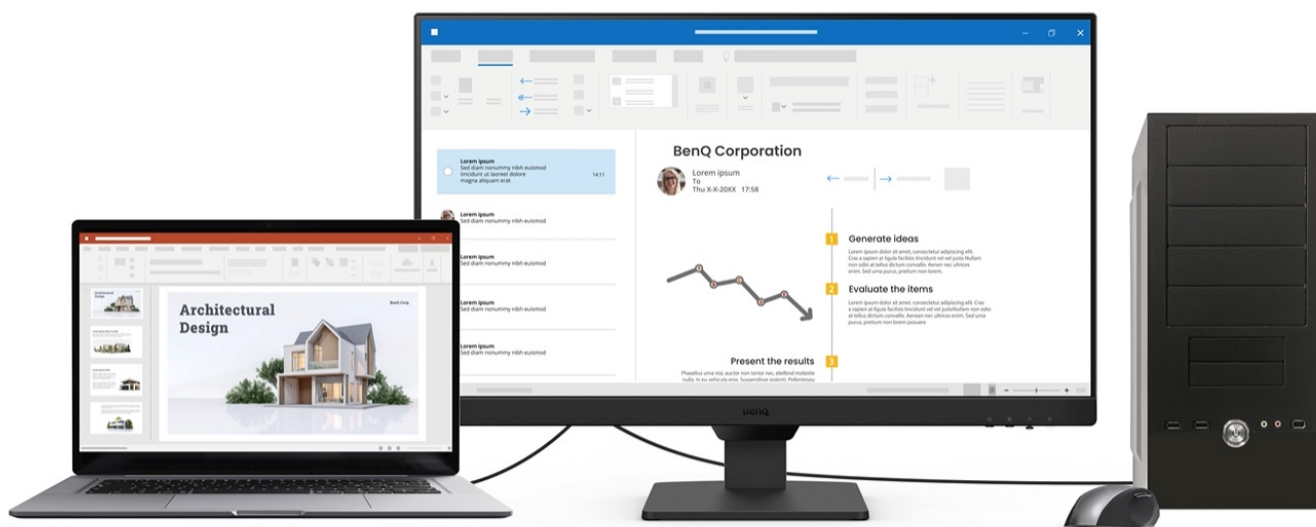

24 měs.

Stav:

Nové zboží

Popis

BenQ BL2790 - Full HD monitor s ochranou očí do kanceláře

Monitor BenQ BL2790 je ideálním pomocníkem na každé pracovní místo. Kancelářskou sestavu doplní o **Full HD displej s úhlopříčkou 27"**. Disponuje IPS panelem, který produkuje **široké pozorovací úhly** a obsah můžete sledovat pohodlně a bez zkreslení i při pohledu ze stran. **Full HD rozlišení** podporuje čistý a ostrý obraz, který je dobře čitelný a vhodný pro činnost s aplikacemi, surfování po internetu, čtení dokumentů i sledování multimédií.

Mezi hlavní přednosti patří přítomná konektivita, díky které **monitor BenQ BL2790** jednoduše připojíte k firemním zařízením. Rozhraní **HDMI** a **DisplayPort** jsou navržena pro moderní přístroje, mezi vstupními zdroji obrazu lze přepínat tak, abyste zvýšili efektivitu práce. **Ovládací tlačítka** jsou umístěna s ohledem na snadnou dostupnost a nastavení. Displej kromě komfortní plochy dále potěší **100Hz obnovovací frekvencí**, která umožní rychlé vykreslování obsahu.

BenQ BL2790

LED monitor s úhlopříčkou **27"** a Full HD rozlišením **1920 × 1080** bodů. Nabízí kontrastní poměr **1300 : 1**, jas **250 cd/m²** a dobu odezvy **5 ms**. Použitá technologie **IPS** nabízí pozorovací úhly 178° horizontálně i vertikálně. Monitor disponuje **VESA uchycením** a integrovanými **stereo reproduktory** s celkovým výkonem **4 W**. Monitor disponuje také speciálním režimem **Eye-Care**, který šetří vaše oči tím, že upravuje jas obrazovky, dle změny světla v prostředí.

Součástí balení je HDMI kabel.

ZÁKLADNÍ SPECIFIKACE

Typ panelu: IPS

Úhlopříčka: 27"

Poměr stran: 16 : 9

Rozlišení: 1920 × 1080 px

Kontrastní poměr: 1300 : 1

Doba odezvy: 5 ms