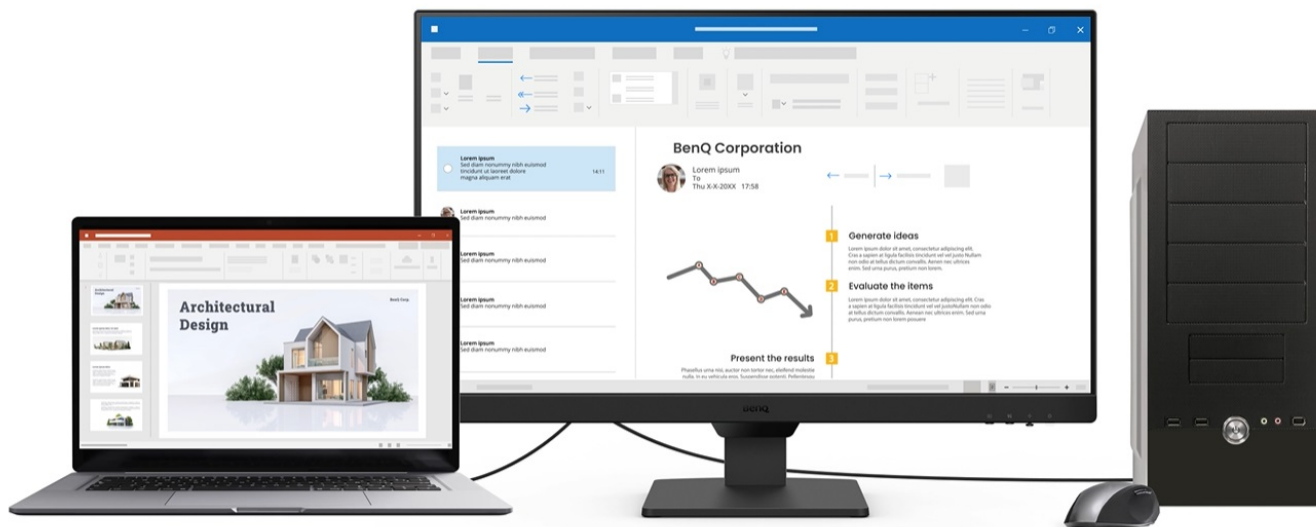

24 měs.

Stav:

Nové zboží

Popis

BenQ BL2490 - Full HD monitor s ochranou očí do kanceláře

Monitor **BenQ BL2490** je ideálním pomocníkem na každé pracovní místo. Kancelářskou sestavu doplní o **Full HD displej s úhlopříčkou 23,8"**. Disponuje IPS panelem, který produkuje **široké pozorovací úhly** a obsah můžete sledovat pohodlně a bez zkreslení i při pohledu ze stran. **Full HD rozlišení** podporuje čistý a ostrý obraz, který je dobře čitelný a vhodný pro činnost s aplikacemi, surfování po internetu, čtení dokumentů i sledování multimédií.

Mezi hlavní přednosti patří přítomná konektivita, díky které **monitor BenQ BL2490** jednoduše připojíte k firemním zařízením. Rozhraní **HDMI** a **DisplayPort** jsou navržena pro moderní přístroje, mezi vstupními zdroji obrazu lze přepínat tak, abyste zvýšili efektivitu práce. **Ovládací tlačítka** jsou umístěna s ohledem na snadnou dostupnost a nastavení. Displej kromě komfortní plochy dále potěší **100Hz obnovovací frekvencí**, která umožní rychlé vykreslování obsahu.

BenQ BL2490

LED monitor s úhlopříčkou **23,8"** a Full HD rozlišením **1920 × 1080** bodů. Nabízí kontrastní poměr **1300 : 1**, jas **250 cd/m²** a dobu odezvy **5 ms**. Použitá technologie **IPS** nabízí pozorovací úhly 178° horizontálně i vertikálně. Monitor disponuje **VESA uchycením** a integrovanými **stereo reproduktory** s celkovým výkonem **4 W**. Monitor disponuje také speciálním režimem **Eye-Care**, který šetří vaše oči tím, že upravuje jas obrazovky, dle změny světla v prostředí.

Součástí balení je HDMI kabel.

ZÁKLADNÍ SPECIFIKACE

Typ panelu: IPS

Úhlopříčka: 23,8"

Poměr stran: 16 : 9

Rozlišení: 1920 × 1080 px

Kontrastní poměr: 1300 : 1

Doba odezvy: 5 ms