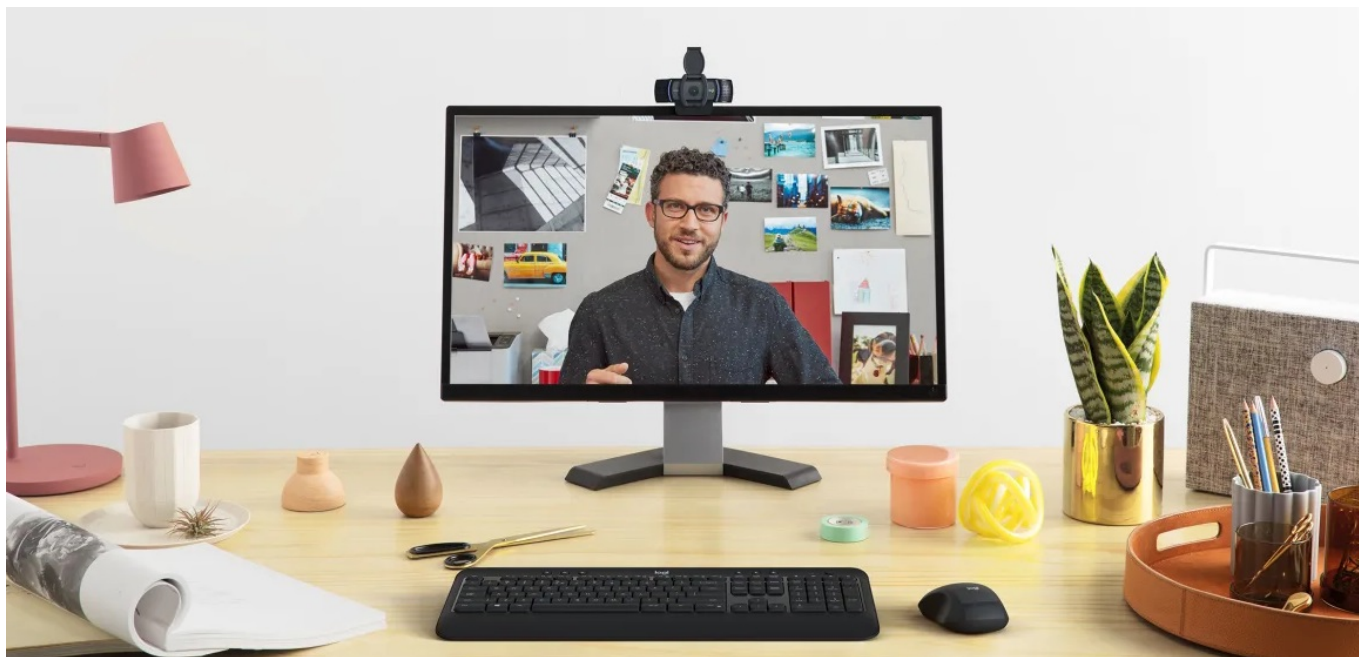

24 měs.

Stav:

Nové zboží

Popis

Kvalitní obraz pro veškerou on-line spolupráci s webkamerou Logitech C920e

Webkamera Logitech C920e zajistí ostrý obraz ve **Full HD rozlišení** a profesionální vzhled pro jakoukoli on-line schůzku s klienty, setkání s rodinou či přáteli nebo třeba webinarů a vzdělávací kurzy. **Fixní zorné pole 78°** zachytí jak uživatele, tak dostatečný prostor okolo něj. Díky tomu jsou záběry přirozenější a přehlednější.

Webová kamera **Logitech C920e** disponuje **dvojitými zabudovanými mikrofony**, které spustíte jednoduše pomocí **aplikace Logi Tune Desktop**. Výkon mikrofónů je optimalizován s ohledem na vzdálenost, čímž je dosaženo čisté a jasné snímání zvuku. Model Logitech C920e nabízí **funkci autofocus** pro automatické ostření záběru a potlačení rozmazání. Samozřejmostí je **certifikací pro využívání široké palety komunikačních platform**, mezi které patří například **Microsoft Teams, Zoom, Google Meet** a další.

Logitech C920e

Webkamera s **Full HD** rozlišením 1920 × 1080 bodů nabízí ostrý obraz a věrné barvy, zatímco zabudovaný **duální mikrofon** zajistí kvalitní zvukový přenos. Integrovaná funkce **autofocus** ve spolupráci s automatickou korekcí osvětlení **RightLight 2** zajistí, že váš obraz bude během videohovorů dokonale ostrý a jasný. Pro zachování maximálního soukromí je přítomna odnímatelná **bezpečnostní krytka**. Praktický flipový držák umožňuje snadné umístění kamery na monitor, rovný podklad, ale i **přípevnění na stativ** pomocí 1/4" závitu. Pro připojení k počítači pak slouží konektor **USB 2.0**.

Kamera C920e je certifikovaná pro Microsoft Teams, Zoom, Google Meet, a je kompatibilní s ostatními oblíbenými aplikacemi, jako jsou BlueJeans, GoTo Meeting, Pexip a RingCentral pro zajištění kompatibility a bezproblémové integrace na pracoviště.