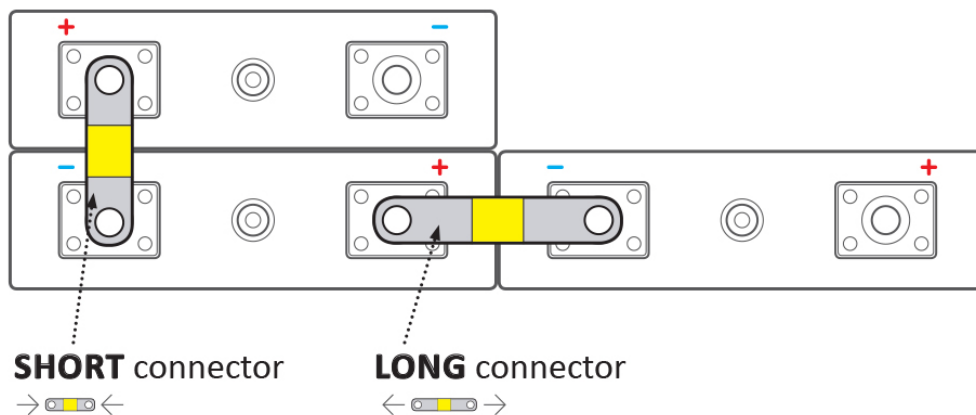

ELERIX EX-TC35/6

Cena celkem:

59 Kč
(bez DPH: 49 Kč)

Kód zboží:

BATELX0076

Part No.:

EX-TC35/6

Záruka:

24 měs.

Stav:

Nové zboží

Popis

ELERIX EX-TC35/6

Terminálový konektor **pro Lithiové články LiFePO4 značky ELERIX**. Konektor vhodný pro připojení baterie **ELERIX EX-L25**. Skládá se z více vrstev měděného materiálu.

Zkontrolujte rozměry článků a vaše požadavky na připojení. Viz rozdíl v používání dlouhých a krátkých konektorů: