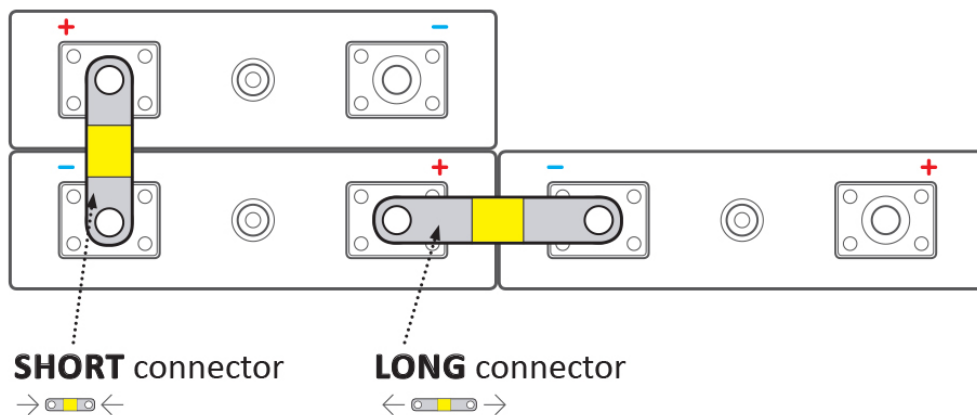

ELERIX EX-TC30/6

Cena celkem:

59 Kč
(bez DPH: 48 Kč)

Kód zboží:

BATELX0074

Part No.:

EX-TC30/6

Záruka:

24 měs.

Stav:

Nové zboží

Popis

ELERIX EX-TC30/6

Terminálový konektor **pro Lithiové články LiFePO4 značky ELERIX**. Konektor vhodný pro připojení baterií **ELERIX EX-L10, EX-L15 a EX-L25**. Skládá se z více vrstev měděného materiálu.

Zkontrolujte rozměry článků a vaše požadavky na připojení. Viz rozdíl v používání dlouhých a krátkých konektorů: