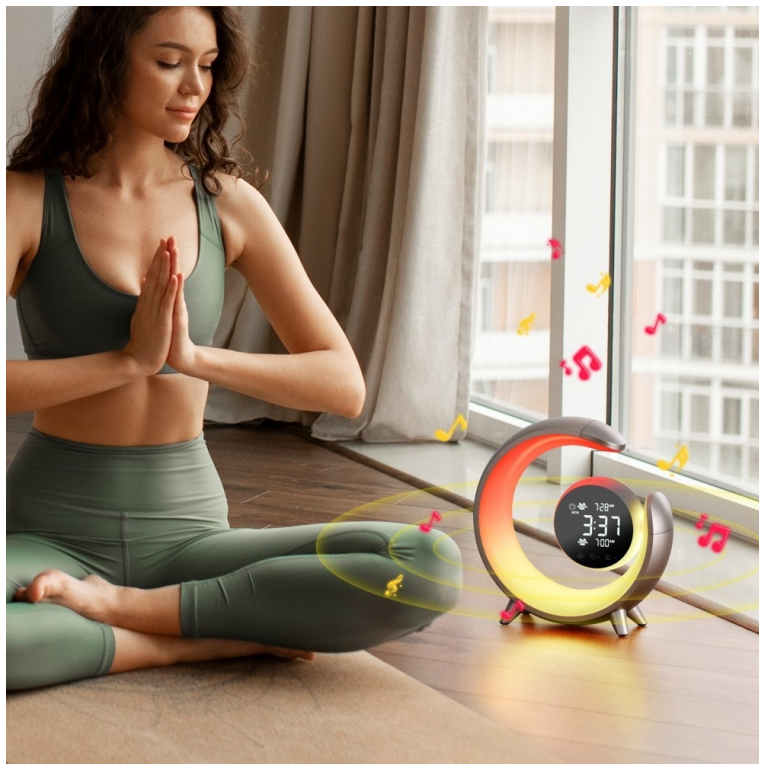

24 měs.

Stav:

Nové zboží

Popis

IMMAX LED PEACOCK RGB - stolní lampa s budíkem a RGB podsvícením

Notně originální stolní LED lampička IMMAX LED PEACOCK RGB, která kromě designu a osvětlení přináší také **duální budík** a RGB podsvícení. Je vhodná nejen do ložnice, ale také například do dětského pokojíčku. Umožňuje například přehrávání přírodních zvuků a ve spojení s **RGB podsvícením** navodí skutečně relaxační atmosféru.

Lampička **IMMAX LED PEACOCK RGB** produkuje teplý odstín světla s postupným stmíváním, které podpoří odpočinek a zklidnění. **Digitální displej** slouží k zobrazení hodin a nabízí možnost nastavení dvou různých časů buzení. Nechybí ani funkce Snooze a 3 režimy podsvícení.

IMMAX LED PEACOCK RGB 20 W

Netradiční LED stolní lampička s praktickým **digitálním displejem** a s efektním **RGB podsvícením**. Nabízí teplý odstín světla a plynulé stmívání. Tato lampička je ideální do dětských pokojíčků díky možnosti **přehrávání sedmi různých přírodních zvuků** k večernímu zklidnění. Samozřejmostí je poté automatické vypnutí v režimu 30/60/90 minut. LED displej disponuje dvoustupňovým nastavením jasu i možností úplného vypnutí. K dispozici je navíc i funkce **duálního budíku**, která nabízí dva různé časy probuzení, na pracovní týden a druhý na víkend. K dispozici je také **USB výstup pro nabíjení** mobilních telefonů.