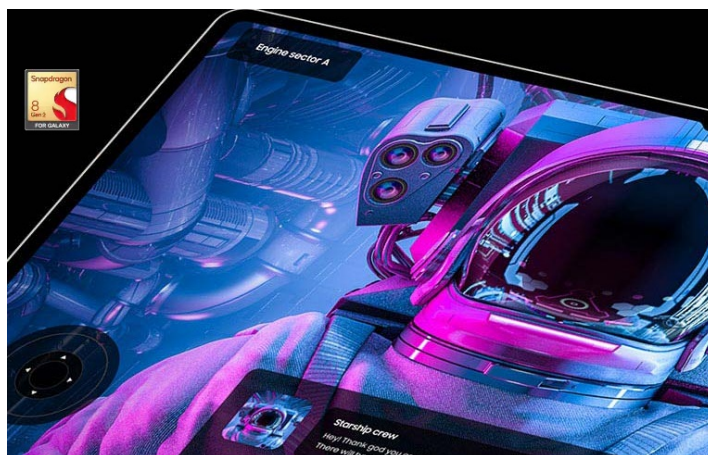

## Tablet Samsung Galaxy Tab S9 - šetrný k očím, nekompromisní v práci

**Prémiový multimediální tablet Samsung Galaxy Tab S9 5G** pro sledování filmů, seriálů, tvůrčí malování, provoz výkonnostně náročného softwaru, gaming a spoustu dalšího. Nabízí **obří 11palcový displej Dynamic AMOLED 2X**, který vám umožní sledovat velké množství obsahu ve vysoké kvalitě, pokročilý multitasking v oblasti práce i zábavy. Displej podporuje skvělé barvy a **vysoké rozlišení WQXGA**, díky čemuž je veškerý obsah jasný, ostrý a dobře čitelný. Současně **vyzařuje méně modrého světla** a během sledování je mnohem šetrnější k vašim očím.

I přes velký displej dosahuje tablet **Samsung Galaxy Tab S9 5G** extrémně nízké váhy a je **ideální pro přenášení a činnost na cestách**. Tato konfigurace zahrnuje výbavu v podobě **předního a zadního fotoaparátu, výkonných reproduktorů** nebo **snímače otisku prstů**. Výkonem poslouží fanouškům pestré multimediální zábavy i profesionálům.