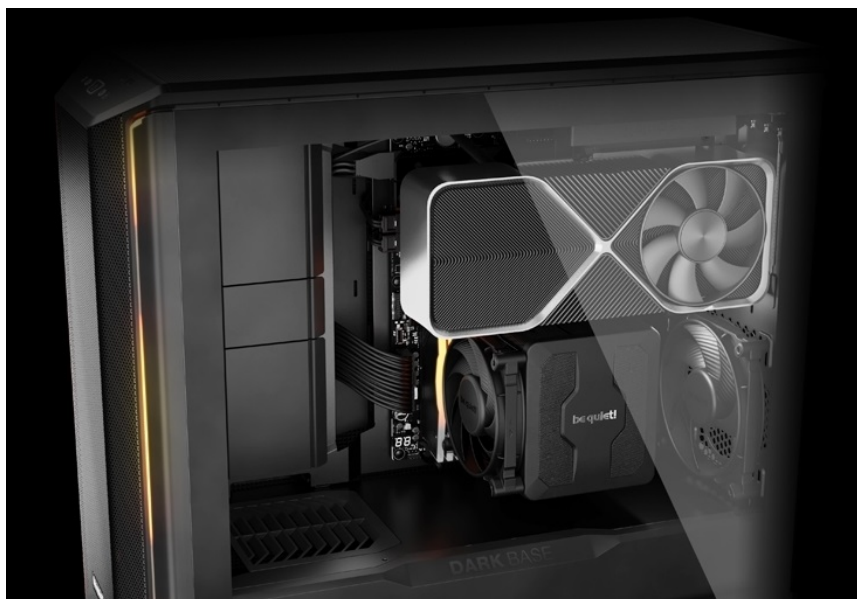

BE QUIET! DARK BASE 701 ČERNÁ

Cena celkem:

5 914 Kč
(bez DPH: 4 887 Kč)

Kód zboží:

CASBQT1160

Part No.:

BGW58

Záruka:

36 měs.

Stav:

Nové zboží

Popis

Be quiet! DARK BASE 701 - rozjeté komponenty na jednom místě

PC skříň **Be quiet! DARK BASE 701** svým designem podporuje maximální průtok vzduch a stabilní chod celého systému. **Extra prodyšná konstrukce** je ideální pro výkonné komponenty, které jsou chlazeny vzduchem. Skříň ve formátu **Middle Tower** disponuje trojicí předinstalovaných ventilátorů, které skvěle balancují mezi chladicím výkonem a tichým provozem.

PC skříň Be quiet! DARK BASE 701 představuje ideální volbu pro všestranné využití, ať už v pracovní nebo multimediální sféře. Fanoušci estetiky ocení **konstrukci s průhlednou bočnicí**. Zkušení uživatelé zase mohou naplno využít vnitřní prostor skříně, který neklade téměř žádná omezení, co se kreativity týče. Je **kompatibilní s celou řadou komponent** různých formátů a velikostí, a to včetně třeba vodního chlazení. Samozřejmostí je výbava v podobě **prachových filtrů** nebo **konektorů**.

Be quiet! DARK BASE 701

Kvalitní počítačová skříň s průhlednou bočnicí formátu **Middle Tower** nabízí dostatek prostoru pro uložení **až pěti disků**. Předinstalovány jsou **tři 140 mm ventilátory**, které lze optimalizovat jak pro tichý chod, tak pro výkon bez kompromisu pomocí tlačítek na horním panelu. Zde se také nachází **dva porty USB 3.0**, jeden port **USB-C**, sluchátkový výstup a audio vstup pro mikrofon. Herní design ještě doplňuje elegantní **ARGB osvětlení**. Ve skříni je dostatek prostoru pro chladič CPU do