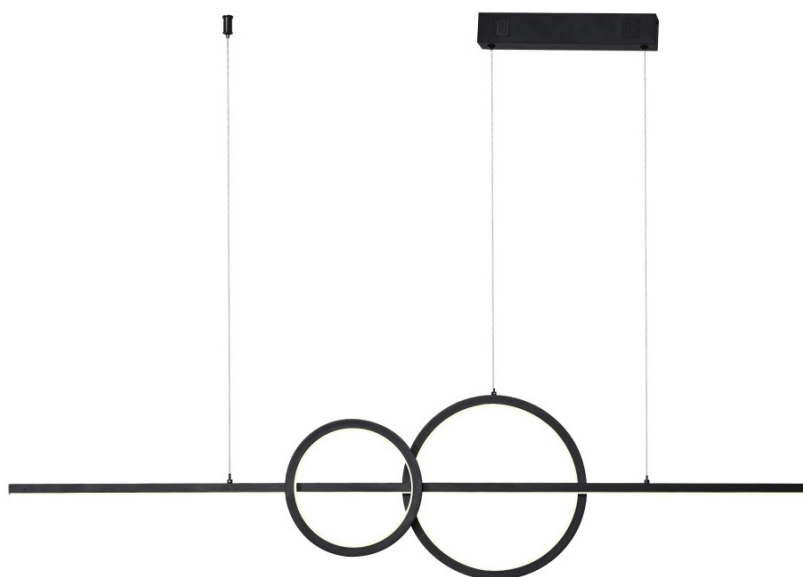

24 měs.

Stav:

Nové zboží

Popis

Variabilní osvětlení nejen pro chytrou domácnost - IMMAX NEO LITE RONDAS

LED stropní svítidlo IMMAX NEO LITE RONDAS Smart přináší světlo do každé místnosti. Svým minimalistickým designem skvěle zapadne například do moderní kuchyně, jídelny, ale také třeba obývacího pokoje. Vyznačuje se snadnou a rychlou **instalací bez nutnosti brány (Bridge)**, takže snížíte pořizovací náklady a flexibilní ovládání je možná bezdrátově pomocí **Bluetooth** a síť Wi-Fi.

IMMAX NEO LITE RONDAS 56 W

Elegantní závěsné LED svítidlo je skvělou volbou pro osvětlení kuchyňských ostrůvků a jídelních stolů. Osvětlení lze upravit

dle aktuální činnosti a zvolený odstín bílé barvy světla vnese do místnosti vždy jinou atmosféru.

Materiál: kov + plast

Vstupní napětí: AC 220 V

Rozměry: 1313 × 60 mm

Délka závěsu: max. 1500 mm

Barva: černá

Energetická třída (EEI): G

TuyaSmart:

[Aplikace pro Android](#)