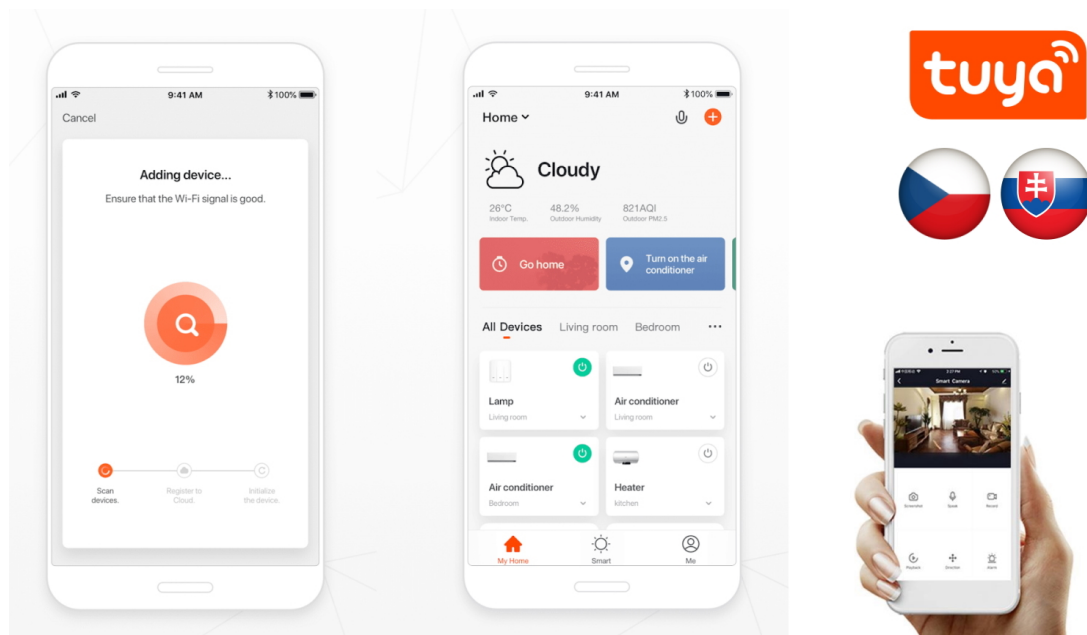

36 měs.

Stav:

Nové zboží

Popis

IMMAX NEO DORMINE - chytré osvětlení, které má styl

Stahovací bodové světlo IMMAX NEO DORMINE SMART v elegantním designu se skvěle hodí do každé moderní domácnosti – do jídelny, kuchyně, ložnice nebo obývacího pokoje. **Závěsný systém** umožňuje variabilní nastavení výšky dle výšky stropu nebo vašich požadavků. **Barevná teplota 3000K** poskytuje příjemné osvětlení v místnosti. **Bodové světlo směřuje dolů** a osvětluje místo před vámi.

Současně poskytuje také **nepřímé osvětlení vzhůru bez oslnění**. Díky kompaktním rozměrům nezabere příliš prostoru. Samozřejmostí je funkce **stmívání**, takže se přizpůsobí všem vašim požadavkům. **Svítilno IMMAX NEO DORMINE SMART** lze jednoduše **ovládat pomocí aplikace Immax NEO PRO** ve vašem smartphonu nebo tabletu. Nechybí ani **fyzické dálkové ovládání**, které je součástí balení.

IMMAX NEO DORMINE SMART 6 W

Designové LED stahovací svítidlo, ideální např. nad kuchyňský ostrůvek či jídelní stůl. **Bodové světlo svítí dolů a jemné nepřímé světlo svítí vzhůru**, světlo vás tedy nebude nijak nepříjemně oslňovat. Závěsný systém umožňuje maximální **variabilitu výšky**, během sekundy stáhnete svítidlo dolů nebo vytáhnete zpět. Lustr se zafixuje vždy ve zvolené výšce. Svítidlo lze propojit s chytrou aplikací **IMMAX NEO PRO** a ovládat tak celou síť domácích světelných zdrojů skrze dálkový ovladač či aplikaci v mobilním telefonu. Systém je **kompatibilní s iOS, Android, Amazon Alexa, Apple Siri, Google Assistant, Tuya, Philips HUE či Somfy**. Dálkové ovládání je součástí balení.