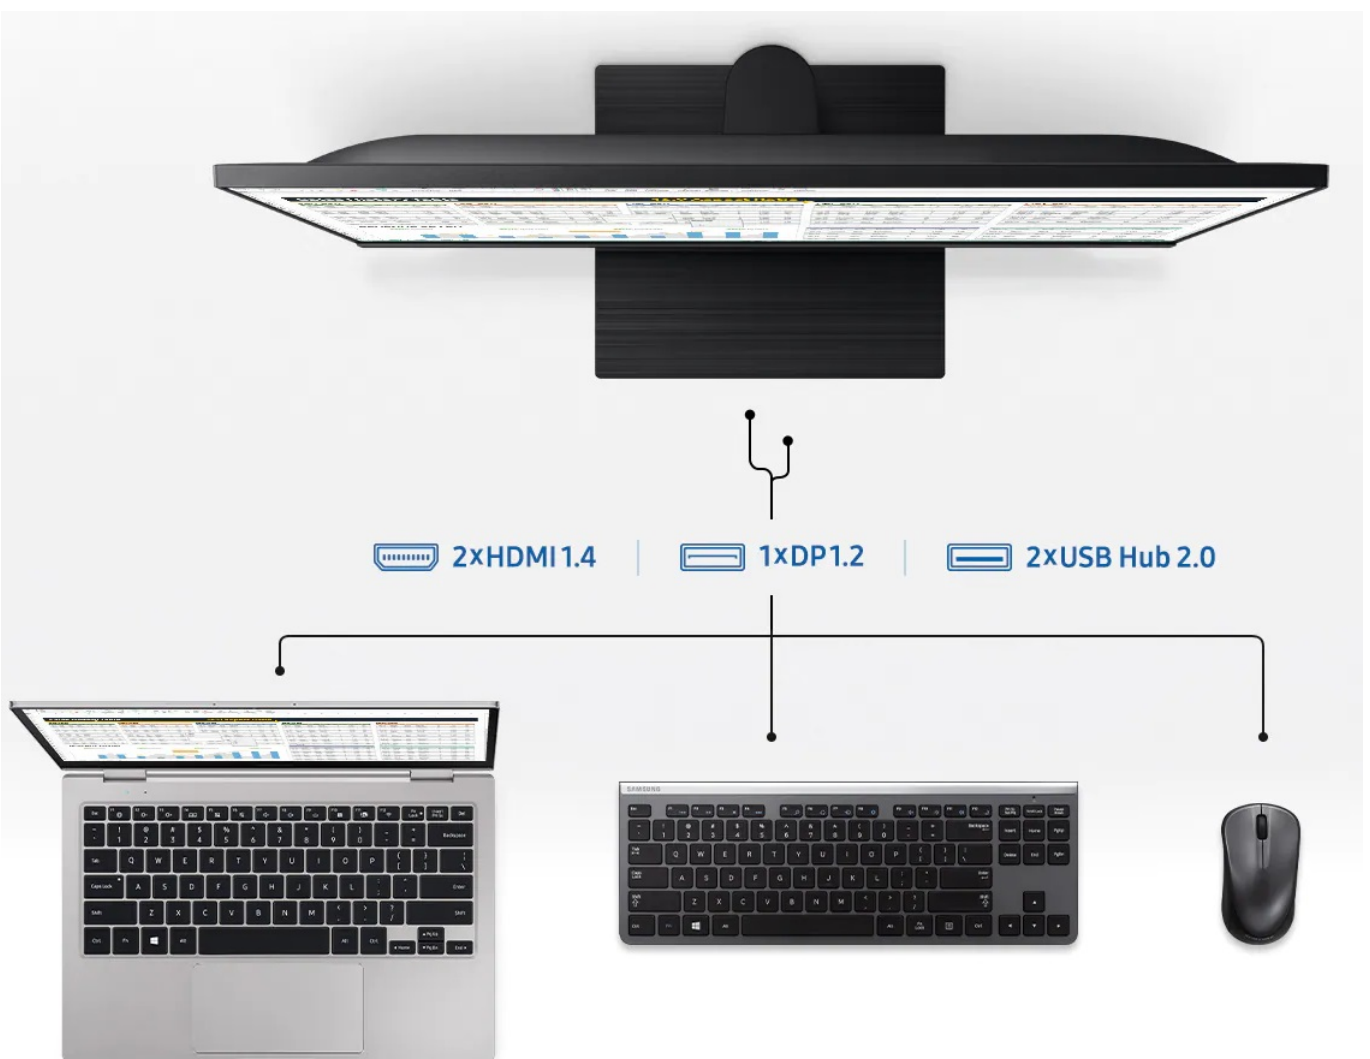

24 měs.

Stav:

Nové zboží

Popis

Samsung T45F - produktivita spojena s péčí o oči

Monitor Samsung T45F podpoří vaši pracovní produktivitu. Je vybaven **IPS** panelem se širokými pozorovacími úhly, který podporuje živé zobrazení barev a komfortní sledování obsahu ze stran. Díky tomu je vhodný nejenom pro práci jednotlivce, ale také celého týmu.

Displej s úhlopříčkou 27" poskytuje komfortní plochu pro zobrazení aplikací, tabulek, dokumentů nebo internetových stránek. Dále je vložen do konstrukce s tenkými rámečky, takže se na obraz můžete plně soustředit nebo vytvořit sestavu se dvěma monitory bez rušivých přechodů mezi nimi. Samozřejmostí je přítomnost rozmanitých vstupů, které vám umožní připojit různá zařízení a flexibilně je využívat.

Ergonomická konstrukce umožní monitor **Samsung T45F** nastavit do požadované výšky a náklonu, abyste displej viděli

Typ panelu: IPS

Úhlopříčka: 27"

Poměr stran: 16 : 9

Rozlišení: 1920 × 1080 px

Kontrastní poměr: 1000 : 1

Doba odezvy: 5 ms

Rozhraní: 2 × HDMI, 1 × DisplayPort, 2 × USB 2.0, 1 × sluchátkový výstup

Hmotnost: 4,6 kg

Barva: černá