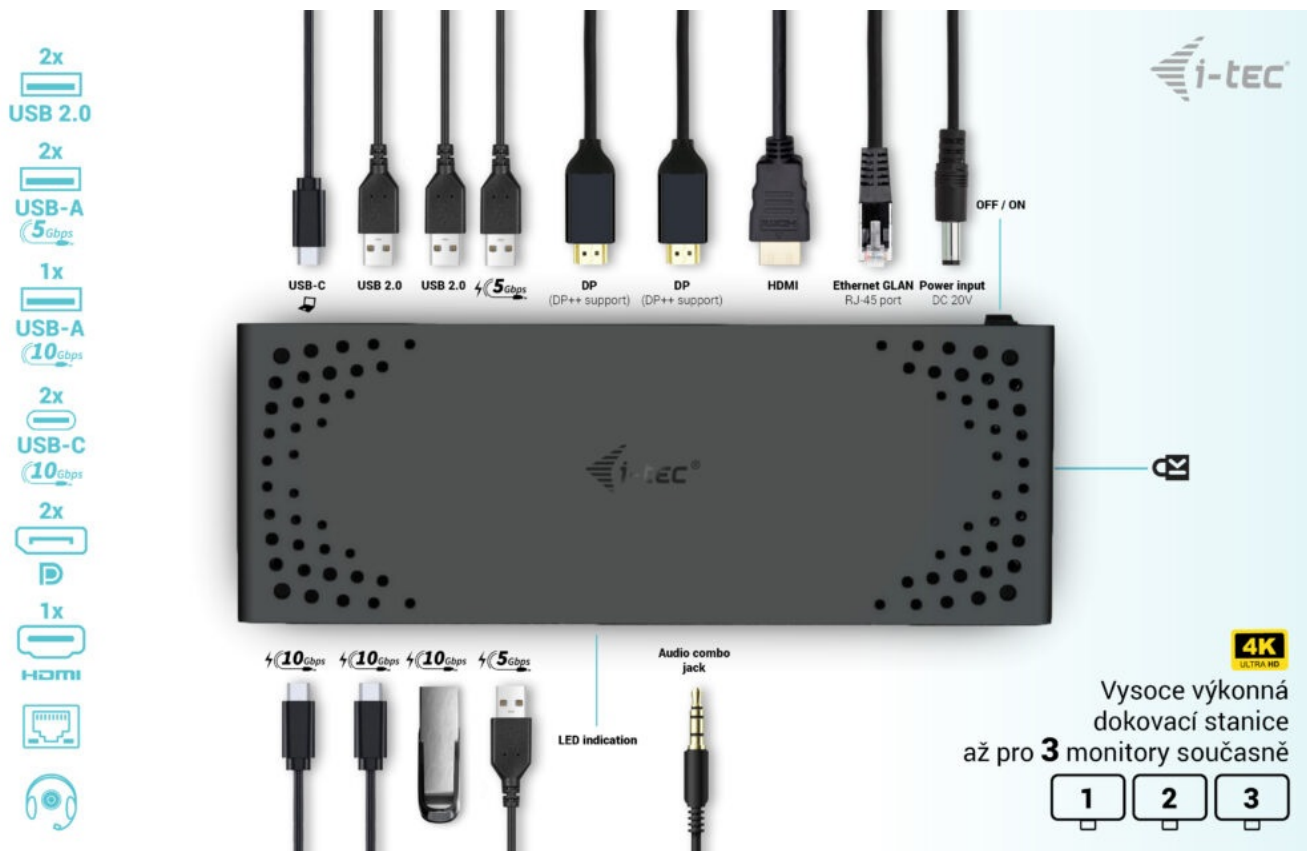

I-TEC USB-C TRIPLE DISPLAY DOCK GEN2 100W

Cena celkem:

4 418 Kč

(bez DPH: 3 651 Kč)

Kód zboží:

DOCTEC0083

Part No.:

C31TRIPLE4KDOCKPD

Záruka:

24 měs.

Stav:

Nové zboží

Popis

Dokovací stanice i-tec USB-C Triple Display - připojte externí displeje a další periferie

Dokovací stanice **i-tec USB-C Triple Display**, která je kompatibilní s moderními notebooky, tablety a další výpočetní technikou. Disponuje **bohatou nabídkou konektorů**, abyste se při využívání periferních zařízení nemuseli omezovat. Mezi přednosti patří například **podporuje až 100W napájení** připojeného notebooku nebo tabletu, podpora **vysokého rozlišení 4K při obnovovací frekvenci až 60 Hz** nebo **kombinovaný 3,5mm audio/mikroport** pro rychlé připojení sluchátek, respektive headsetu.

Výkonná dokovací stanice i-tec USB-C Triple Display si poradí **až se 3 monitory současně**. Potěší také podpora extra rychlého přenosu dat nebo možnost montáže na monitor díky **VESA uchycení**.

I-TEC USB-C Triple Display Dock Gen2 100 W

Dokovací stanice umožňuje připojit notebook, tablet nebo smartphone k dalším monitorům a hardwaru. K počítači či notebooku se připojuje pomocí **USB-C portu s podporou Thunderbolt 3/4 a USB4**. Na podporovaných zařízeních je tak schopná přenášet i napájení **až 100 W**. K dokovací stanici je možné připojit až tři **4K monitory**. Vysokorychlostní přístup k internetu lze realizovat skrze přítomný **RJ-45** port. Pro připojení periférií jsou přítomny **dva USB-C, jeden USB 3.1, dva USB 3.0** a dva USB 2.0 porty. Dokovací stanici lze nainstalovat i dozadu za monitor s podporou **VESA** uchycení díky VESA držáku (není součástí), čímž získáte jak maximální pracovní efektivitu díky rozšiřitelnosti portů, tak i krásně uklizený stůl bez kabelů. Potěší také **slot pro bezpečnostní zámek** a vypínač dokovací stanice pro maximální úsporu elektrické energie.