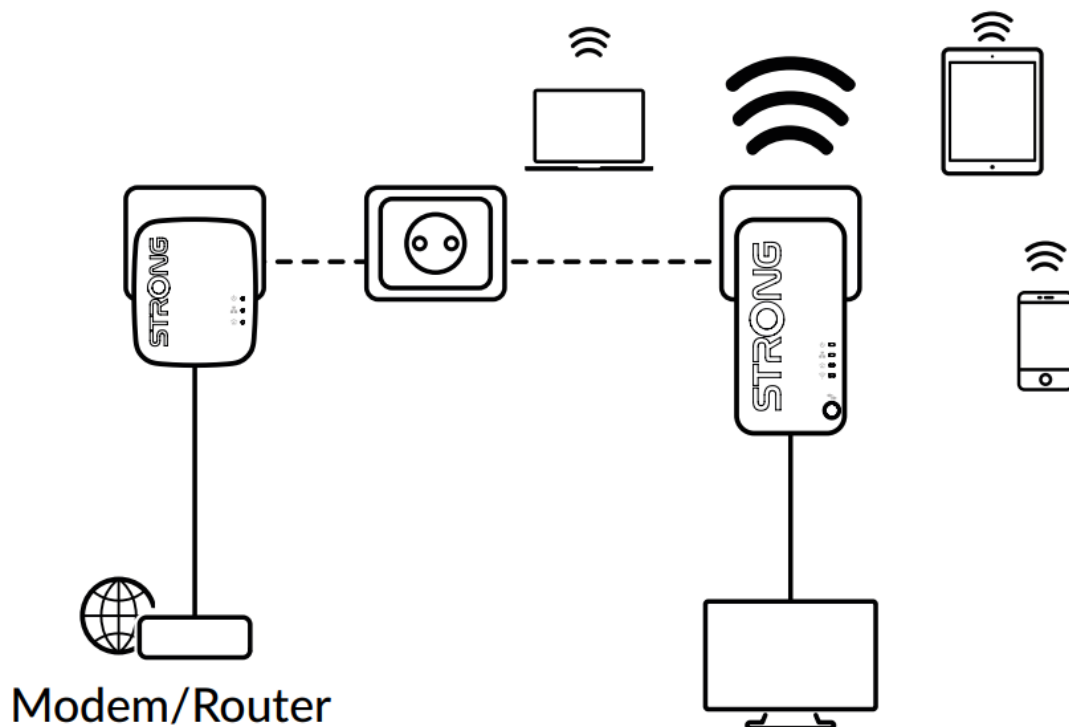

48 měs.

Stav:

Nové zboží

Popis

Strong Powerline WF 1000 DUO MINI

Vytvořte si velmi snadno vysokorychlostní **Wi-Fi hotspot** s rychlostí **až 750 Mbit/s** pomocí stávající elektroinstalace vaší domácnosti. Jednoduše připojte adaptér Powerline 1000 MINI k vašemu stávajícímu internetovému modemu prostřednictvím **portu Ethernet** a okamžitě získáte připojení k internetu dostupné **z jakékoli napájecí zásuvky**. Pak pomocí adaptéru Wi-Fi 1000 MINI můžete vytvořit ve vybrané místnosti nový Wi-Fi hotspot a během několika minut tak rozšířit pokrytí vaší domácnosti Wi-Fi signálem.

Sada obsahuje jeden adaptér Powerline 1000 MINI a jeden adaptér Powerline Wi-Fi 1000 MINI. Součástí balení jsou dva ethernet kabely.

ZÁKLADNÍ SPECIFIKACE

Přenosová rychlost: až 1000 Mbit/s (750 Mbit/s bezdrátově, 433 Mbit/s při 5 GHz, 300 Mbit/s při 2,4 GHz)

Standard Powerline: HomePlug AV2, HomePlug AV, IEEE802.3, IEEE802.3u

Dosah: až 300 m

Barva: bílá

Powerline 1000 MINI

Rozhraní: 1× RJ-45 100/100/1000 Mbps

Rozměry: 75 × 68 × 63 mm

Hmotnost: 79 g

Powerline Wi-Fi 1000 MINI

Standard sítě: IEEE 802.11b/g/n

Rozhraní: 1× RJ-45 10/100/1000 Mbps

Zabezpečení: 128bitové AES, WPA/WPA2, WPA-PSK/WPA2-PSK, podpora WPS

Rozměry: 117 × 72,5 × 60 mm

Hmotnost: 120 g