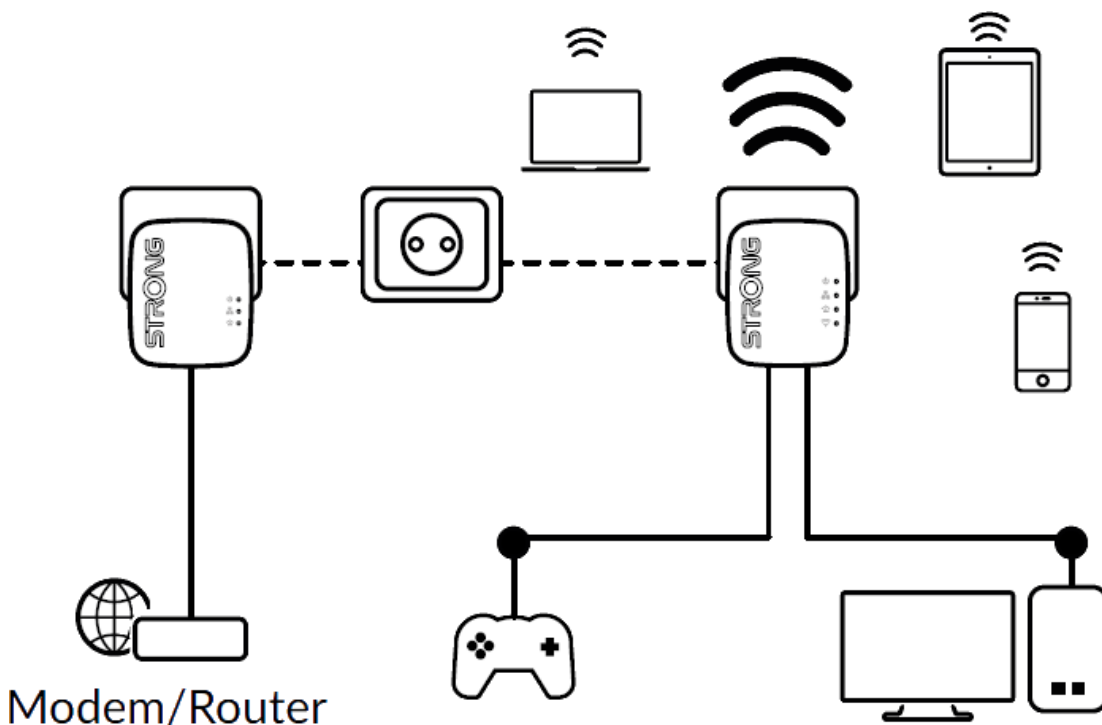

48 měs.

Stav:

Nové zboží

Popis

Strong Powerline WF 600 DUO MINI

Vytvořte si velmi snadno vysokorychlostní **Wi-Fi hotspot** s rychlostí **až 300 Mbit/s** pomocí stávající elektroinstalace vaší domácnosti. Jednoduše připojte adaptér Powerline 600 MINI k vašemu stávajícímu internetovému modemu prostřednictvím **portu Ethernet** a okamžitě získáte připojení k internetu dostupné **z jakékoli napájecí zásuvky**. Pak pomocí adaptéru Wi-Fi 600 MINI můžete vytvořit ve vybrané místnosti nový Wi-Fi hotspot a během několika minut tak rozšířit pokrytí vaší domácnosti Wi-Fi signálem.

Sada obsahuje jeden adaptér Powerline 600 MINI a jeden adaptér Powerline Wi-Fi 600 MINI. Součástí balení jsou dva ethernet kabely.

Modem/Router

ZÁKLADNÍ SPECIFIKACE

Přenosová rychlost: až 600 Mbit/s (300 Mbit/s bezdrátově)

Standard Powerline: HomePlug AV, IEEE802.3, IEEE802.3u

Dosah: až 300 m

Barva: bílá

Powerline 600 MINI**Rozhraní:** 1× RJ-45 100/100 Mbps**Rozměry:** 75 × 68 × 63 mm**Hmotnost:** 79 g**Powerline Wi-Fi 600 MINI****Standard sítě:** IEEE 802.11b/g/n**Rozhraní:** 2× RJ-45 10/100 Mbps**Zabezpečení:** 128bitové AES, WEP, WPA/WPA2, WPA-PSK/WPA2-PSK, podpora WPS**Rozměry:** 75 × 68 × 63 mm**Hmotnost:** 94,6 g