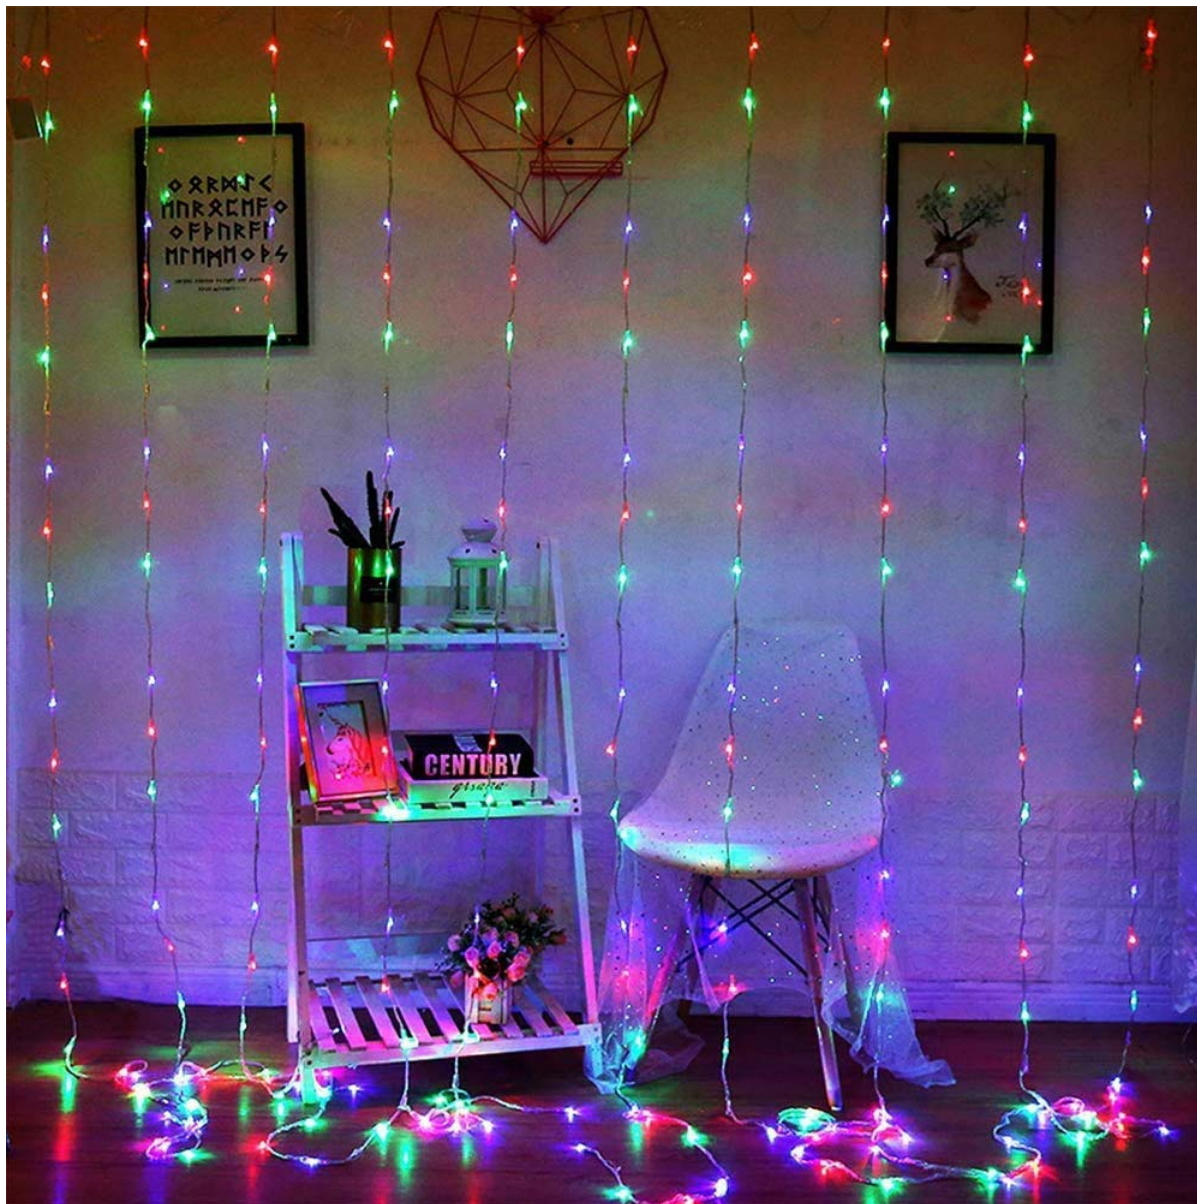

### ColorWay CW-GW-300L33VMC

**LED závěs** ColorWay je 3x 3metrová **girlanda s 300 LED diodami** pro vytvoření sváteční atmosféry. Nenápadný, **průhledný kabel a miniaturní LED diody** poskytují vzdušnost a minimalismus s příjemnou **vícebarevnou zář**í. Girlanda je skvělým doplňkem vašeho domácího interiéru. Vypadá obzvláště vhodně jako dekorace oken a pomáhá dotvářet jedinečnou sváteční atmosféru. Je ideální i pro zdobení letních teras, kaváren, výkladů a venkovních akcí.

## ZÁKLADNÍ SPECIFIKACE

**Typ:** LED girlanda

**Počet LED:** 300

**Rozměry:** 3 × 3 m

**Příkon:** 18 W

**Vstupní napětí zdroje:** AC 220–240 V

**Barva světla:** vícebarevná

**Rozestup mezi LED:** 10 cm