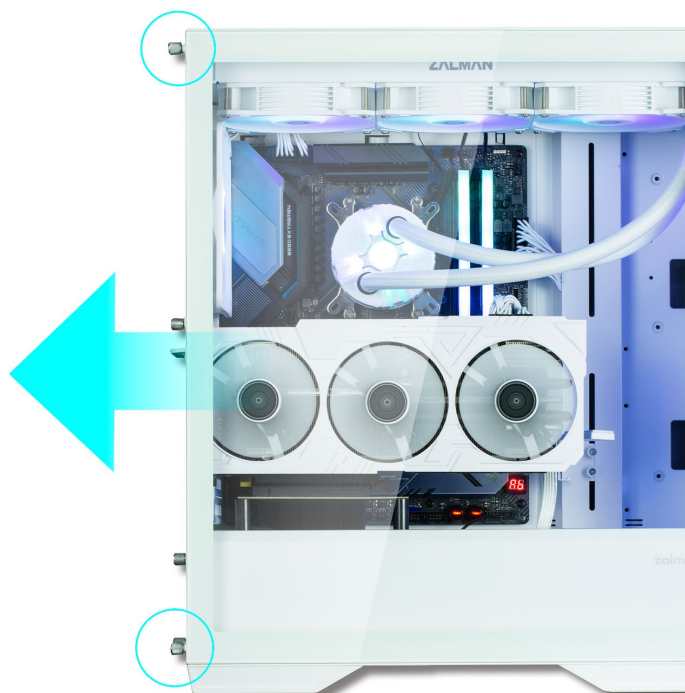

Záruka:

24 měs.

Stav:

Nové zboží

Popis

ZALMAN Z9 Iceberg MS - snadný přístup k PC komponentám

PC skříň ZALMAN Z9 Iceberg MS v minimalistickém provedení s průhlednou bočnicí, která je navržena pro maximální proudění vzduchu a ventilaci. **Magnetický filtr proti prachu** chrání vnitřní komponenty před nánosy prachu a nečistot a samozřejmě je také přítomnost **čtveřice ARGB ventilátorů o velikosti 140 mm**. **Temperované sklo na boční straně** vám poskytne dokonale čistý vhled na součástky a jejich uspořádání, případně pak snadný vstup pro jejich pozdější upgrade.

Na horním panelu počítačové **skříně ZALMAN Z9 Iceberg MS** najdete potřebné porty pro připojení nejdůležitějších periférií. Prostor uvnitř skříně vám umožní vložit základní desky různých formátů - od mini-ITX až po E-ATX - a nabízí také dostatek prostoru pro grafickou kartu o délce až 390 mm nebo chladič CPU.

ZALMAN Z9 Iceberg MS White

Počítačová skříň v provedení **Middle tower**. Na horním panelu jsou umístěny **dva USB 3.0** porty, **dva USB 2.0** porty, jeden **USB-C 3.1** port, sluchátkový výstup a vstup pro mikrofon. Skříň je osazena **čtyřmi ARGB ventilátory** o velikosti 140 mm. **Průhledná bočnice** společně s atypickým předním panelem zajišťuje vytříbený design. Důmyslné řešení umožňuje pohodlné umístění **až 360 mm dlouhého výměníku** vodního chlazení na přední či horní straně. Ve skříni je dostatek prostoru pro chladič CPU do výšky až 185 mm a grafickou kartu o délce až 390 mm. Samozřejmostí jsou prachové filtry. Skříň je dodávána **bez zdroje**.

ZÁKLADNÍ SPECIFIKACE

Provedení skříně: Middle Tower

Interní pozice: 2 × 2,5"/3,5" + 3 × 2,5" nebo 2 × 3,5"

Kompatibilita základní desky: E-ATX, ATX, Micro ATX, Mini ITX

Zdroj: bez zdroje

Konektory na horním panelu: 2 × USB 3.0, 2 × USB 2.0, 1 × USB-C 3.1, 1 × sluchátkový výstup, 1 × vstup pro mikrofon