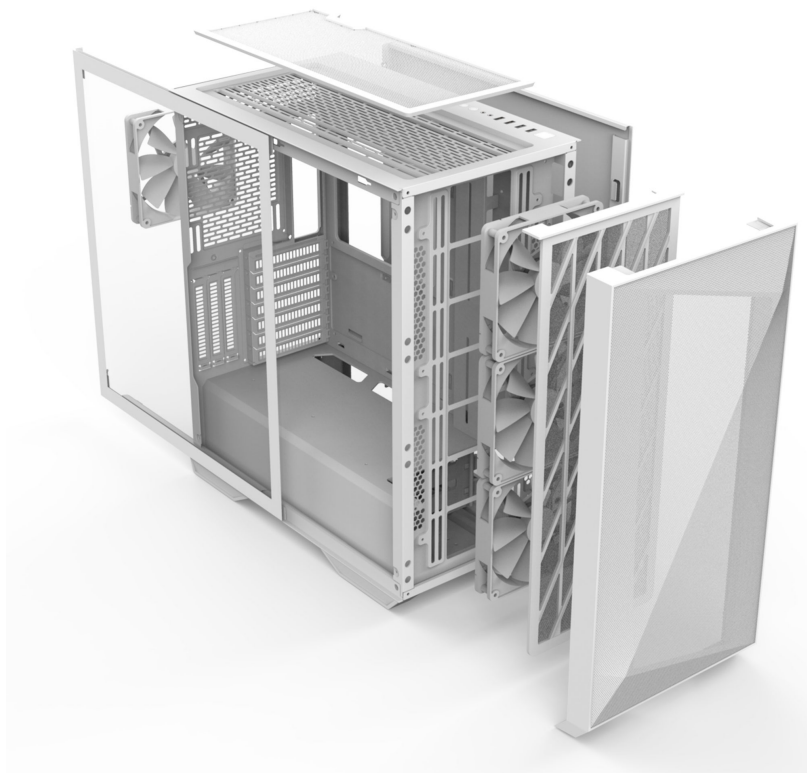

Záruka:

24 měs.

Stav:

Nové zboží

Popis

ZALMAN Z9 Iceberg MS - snadný přístup k PC komponentám

PC skříň ZALMAN Z9 Iceberg MS v minimalistickém provedení s průhlednou bočnicí, která je navržena pro maximální proudění vzduchu a ventilaci. **Magnetický filtr proti prachu** chrání vnitřní komponenty před nánosy prachu a nečistot a samozřejmě je také přítomnost **čtveřice ARGB ventilátorů o velikosti 140 mm**. **Temperované sklo na boční straně** vám poskytne dokonale čistý vhled na součástky a jejich uspořádání, případně pak snadný vstup pro jejich pozdější upgrade.

Na horním panelu počítačové **skříně ZALMAN Z9 Iceberg MS** najdete potřebné porty pro připojení nejdůležitějších periférií. Prostor uvnitř skříně vám umožní vložit základní desky různých formátů - od mini-ITX až po E-ATX - a nabízí také dostatek prostoru pro grafickou kartu o délce až 390 mm nebo chladič CPU.

ZALMAN Z9 Iceberg MS White

Počítačová skříň v provedení **Middle tower**. Na horním panelu jsou umístěny **dva USB 3.0** porty, **dva USB 2.0** porty, jeden **USB-C 3.1** port, sluchátkový výstup a vstup pro mikrofon. Skříň je osazena **čtyřmi ARGB ventilátory** o velikosti 140 mm. **Průhledná bočnice** společně s atypickým předním panelem zajišťuje vytříbený design. Důmyslné řešení umožňuje pohodlné umístění **až 360 mm dlouhého výměníku** vodního chlazení na přední či horní straně. Ve skříni je dostatek prostoru pro chladič CPU do výšky až 185 mm a grafickou kartu o délce až 390 mm. Samozřejmostí jsou prachové filtry. Skříň je dodávána **bez zdroje**.

ZÁKLADNÍ SPECIFIKACE

Provedení skříně: Middle Tower

Interní pozice: 2 × 2,5"/3,5" + 3 × 2,5" nebo 2 × 3,5"

Kompatibilita základní desky: E-ATX, ATX, Micro ATX, Mini ITX

Zdroj: bez zdroje

Konektory na horním panelu: 2 × USB 3.0, 2 × USB 2.0, 1 × USB-C 3.1, 1 × sluchátkový výstup, 1 × vstup pro mikrofon