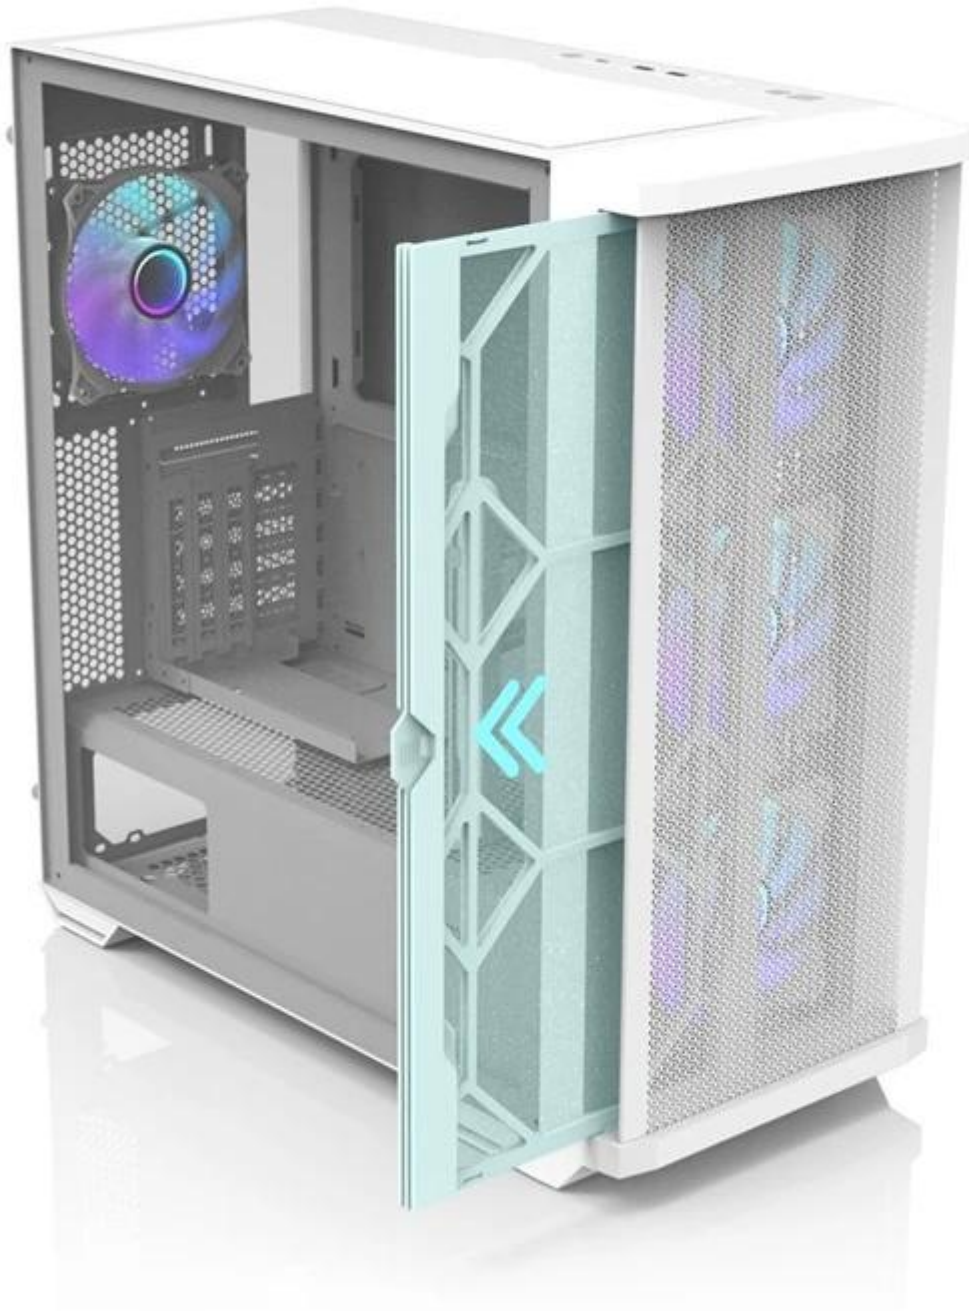

ZALMAN Z10 DUO WHITE

Cena celkem:

2 503 Kč

(bez DPH: 2 069 Kč)

Kód zboží:

CASZAL00491

Part No.:

Z10 DUO White

Záruka:

24 měs.

Stav:

Nové zboží

Popis

ZALMAN Z10 Duo - skříň, do které se vejdu všechny vaše PC komponenty

Počítačová skříň ZALMAN Z10 Duo ve formátu **Middle Tower** se vyznačuje stylovým vzezřením a zesílenou konstrukcí. S přehledem pojme všechny komponenty a umožní vám vytvořit moderní herní PC nebo multimediální centrum. Nabízí celkem **4 předinstalované ventilátory s ARGB podsvícením**, které podpoří gamingový vzhled.

Díky **perforovanému přednímu panelu** a průhledné bočníci osvětlení maximálně vynikne. Chybět nesmí ani **prachový filtr**, který představuje další vrstvu ochrany proti vniknutí prachu nebo drobných nečistot. Na horním panelu pak najdete četnou konektorovou výbavu pro připojení periférií, jako jsou flashdisky nebo sluchátka.

ZALMAN Z10 Duo White

Počítačová skříň v provedení **Middle tower**. Na horním panelu jsou umístěny dva **USB 3.0 porty**, jeden **USB-C 3.1 port**, sluchátkový výstup a vstup pro mikrofon. Skříň je osazena celkem **čtyřmi ventilátory s ARGB podsvícením** o velikosti 120 mm. **Průhledná bočnice** společně s perforovaným předním panelem zajišťuje vytříbený design. Perforovaný přední panel je navíc možné vyměnit za přiložené tvrzené sklo a nechat tak ještě více vyniknout stylové ARGB podsvícení předních ventilátorů. Důmyslné řešení umožňuje pohodlné umístění **až 360 mm dlouhého výměníku** vodního chlazení na přední či horní straně. Ve skříni je dostatek prostoru pro chladič CPU do výšky až 173 mm a grafickou kartu o délce až 395 mm. Součástí skříňe je interní ARGB ovladač pro až 6 ventilátorů a **sada prachových filtrů**. Dodávána je **bez zdroje**.