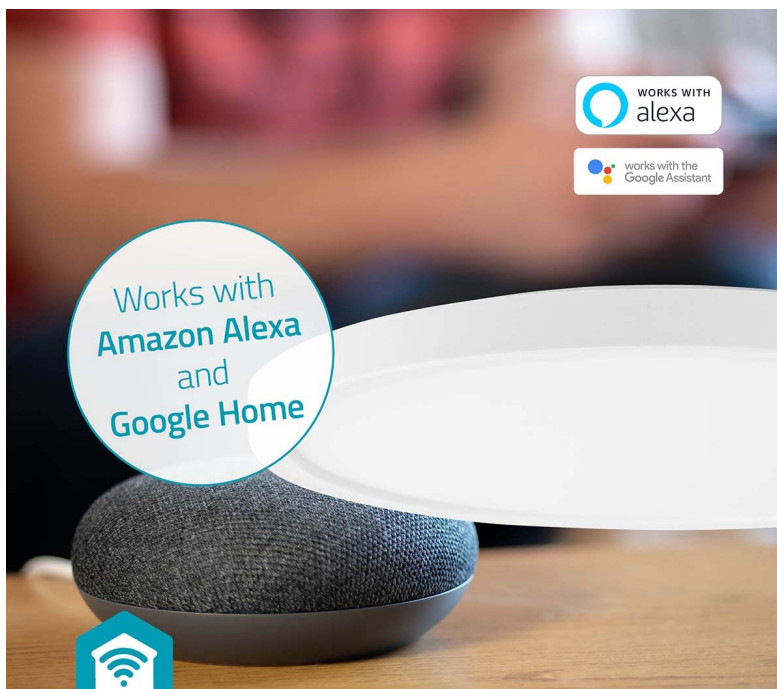

24 měs.

Stav:

Nové zboží

Popis

Nastavte osvětlení chytrě s Nedis WIFILAC31WT

LED stropní svítidlo Nedis WIFILAC31WT do každé domácnosti. Díky **funkci stmívání** vytvoří pohodou atmosféru přesně podle vašich představ. Poskytne jasné osvětlení pro práci i přívětivé přitímí pro večerní romantiku a relax. Na pohled se vyznačuje elegantním a ultratenkým designem, díky čemuž skvěle zapadne do moderního interiéru a místností, jako jsou ložnice, chodby nebo haly.

Nedis SmartLife

Nedis SmartLife

Stropní světlo Nedis WIFILAC31WT podporuje **bezdrátové připojení pomocí Wi-Fi** a **mobilní aplikaci Nedis Smartlife**. Ve spojení s chytrým mobilním zařízením tak pak jednoduše nastavíte například časové plány pro osvětlení v danou hodinu, například těsně před návratem domů nebo pro probuzení. Pomocí aplikace také **snadno nastavíte barvu osvětlení nebo teplotu barev**.

Nedis SmartLife

Nedis WIFILAC31WT 18 W

Stmívatelné LED stropní svítidlo pro chytrou domácnost. Svítidlo lze pomocí technologie Wi-Fi propojit s aplikací **Nedis SmartLife** v chytrém telefonu a vy tak můžete dálkově ovládat **barvu osvětlení, jas i teplotu barev** dle svých potřeb. Dále je k dispozici možnost spárování s ostatními chytrými produkty, automatické zapínání při západu slunce nebo **podpora hlasových asistentů** Siri, Amazon Alexa a Google Home.