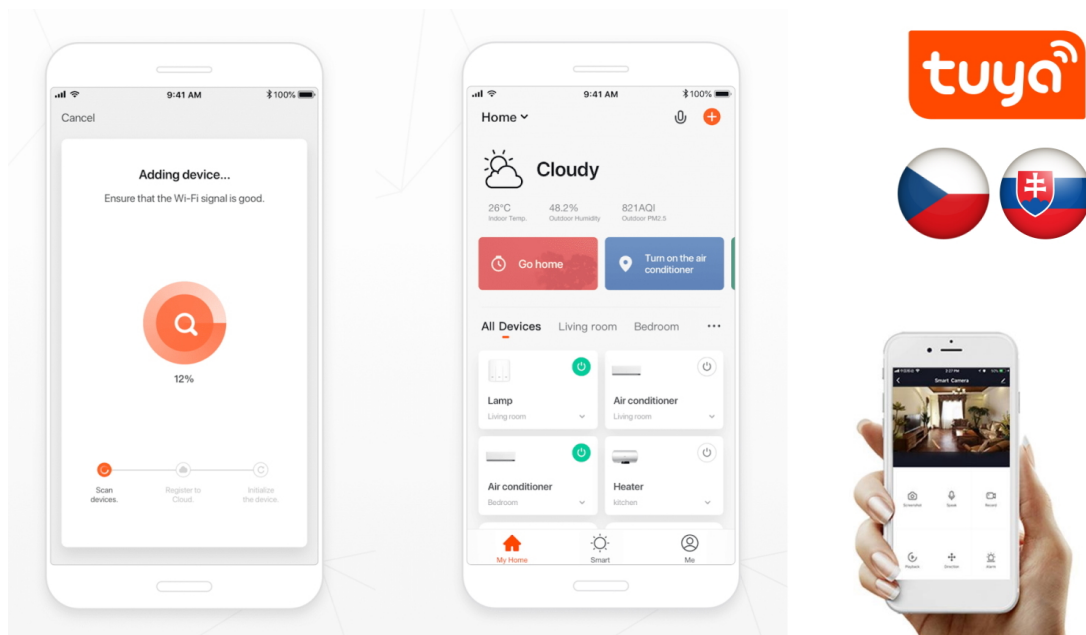

36 měs.

Stav:

Nové zboží

Popis

IMMAX NEO PINNA

Designové LED nástěnné svítidlo stylově dotvoří atmosféru každého prostoru vaší chytré domácnosti. Díky spodnímu osvětlení je vhodné hlavně na nasvícení zrcadel a obrazů. Svítidlo lze propojit s chytrou bránou **IMMAX NEO** a ovládat tak celou síť domácích světelných zdrojů skrze dálkový ovladač či aplikaci v mobilním telefonu. Komunikuje na bezdrátovém protokolu **Zigbee 3.0**, je plně kompatibilní se systémem Philips HUE a **podporuje hlasové asistenty** Amazon Alexa, Google Assistant a Apple Siri. Dálkový ovladač **Zigbee 3.0** je součástí balení.