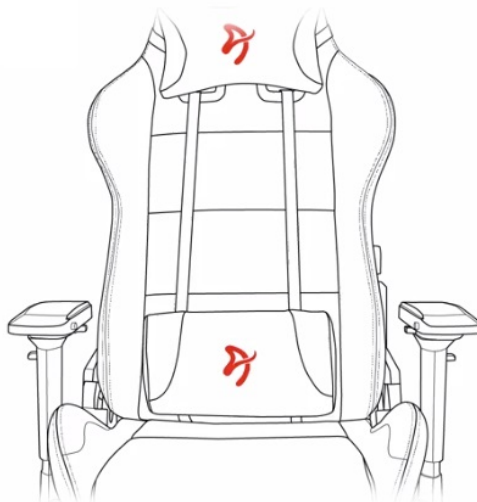

24 měs.

Stav:

Nové zboží

Popis

Arozzi VERNAZZA Soft PU - pohodlné sezení, které se neodmítá

Herní židle Arozzi VERNAZZA Soft PU, která si vás získá svou univerzálností a pokročilou ergonomií. Židle z modelové řady Soft PU jsou **potaženy kvalitní syntetickou kůží**, která se díky **hladkému povrchu snadno čistí** a nevyžaduje zvýšenou údržbu. Skvrny nebo rozlitou kapalinu rychle a jednoduše setřete. Další předností tohoto materiálu je **zvýšená odolnost**. Židle Arozzi VERNAZZA Soft PU s přehledem odolává zubu času a je ideální jak do domácího, tak komerčního prostředí. O vaše pohodlí se postará **prostorový sedák**, který je vhodný pro rozmanité typy a velikosti těla. Ve spojení s ergonomií vytváří **ideální prostředí pro náročnou práci i dlouhé hodiny hraní**.

Funkční ergonomie pro každého

Židle Arozzi VERNAZZA Soft PU disponuje **nastavitelnou výškou sedadla**, takže se při hraní nebo práci na PC nemusíte vznášet. **Nastavitelná opěrka zad** se přizpůsobí pracovní zátěži i odpočinku po obědě nebo likvidaci finálního bossa. Zada vám kryje **dvojice opěrných polštářků** v kritických oblastech hlavy a beder. Další ergonomické prvky představují **nastavitelné loketní opěrky**. Samozřejmostí je **robustní konstrukce**. Kovový rám zajišťuje extrémní pevnost a odolnost s **nosností až 145 kg**. **Naklápěcí mechanismus** s funkcí uzamykání vám umožní řádně se uvelebit v preferovaném úhlu a užít si naplno multimediální zážitky. Nechybí ani možnost **houpání**.

ZÁKLADNÍ SPECIFIKACE

Nastavitelná výška sedadla: 47-57 cm

Výška židle: 133-143 cm

Šířka sedáku: 32 cm

Hloubka sedáku: 50 cm

Výška opěradla: 86 cm

Nosnost: 145 kg

Hmotnost: 26 kg