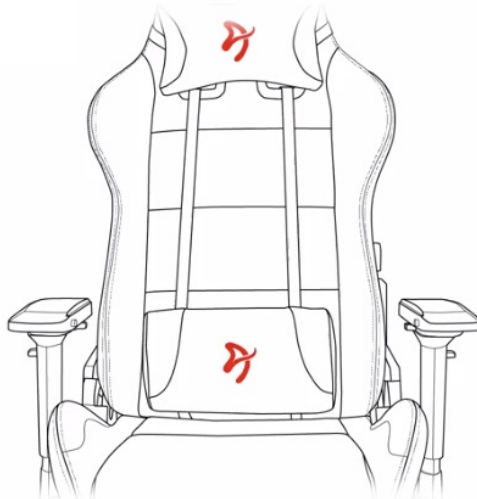

#### **Arozzi VERNAZZA Soft PU - pohodlné sezení, které se neodmítá**

**Herní židle Arozzi VERNAZZA Soft PU**, která si vás získá svou univerzálností a pokročilou ergonomií. Židle z modelové řady Soft PU jsou **potaženy kvalitní syntetickou kůží**, která se díky **hladkému povrchu snadno čistí** a nevyžaduje zvýšenou údržbu. Skvrny nebo rozlitou kapalinu rychle a jednoduše setřete. Další předností tohoto materiálu je **zvýšená odolnost**. Židle **Arozzi VERNAZZA Soft PU** s přehledem odolává zubu času a je ideální jak do domácího, tak komerčního prostředí. O vaše pohodlí se postará **prostorový sedák**, který je vhodný pro rozmanité typy a velikosti těla. Ve spojení s ergonomií vytváří **ideální prostředí pro náročnou práci i dlouhé hodiny hraní**.

## Funkční ergonomie pro každého

Židle Arozzi VERNAZZA Soft PU disponuje **nastavitelnou výškou sedadla**, takže se při hraní nebo práci na PC nemusíte vznášet. **Nastavitelná opěrka zad** se přizpůsobí pracovní zátěži i odpočinku po obědě nebo likvidaci finálního bossa. Zada vám kryje **dvojice opěrných polštářků** v kritických oblastech hlavy a beder. Další ergonomické prvky představují **nastavitelné loketní opěrky**. Samozřejmostí je **robustní konstrukce**. Kovový rám zajišťuje extrémní pevnost a odolnost s **nosností až 145 kg**. **Naklápěcí mechanismus** s funkcí uzamykání vám umožní řádně se uvelebit v preferovaném úhlu a užít si naplno multimediální zážitky. Nechybí ani možnost **houpání**.