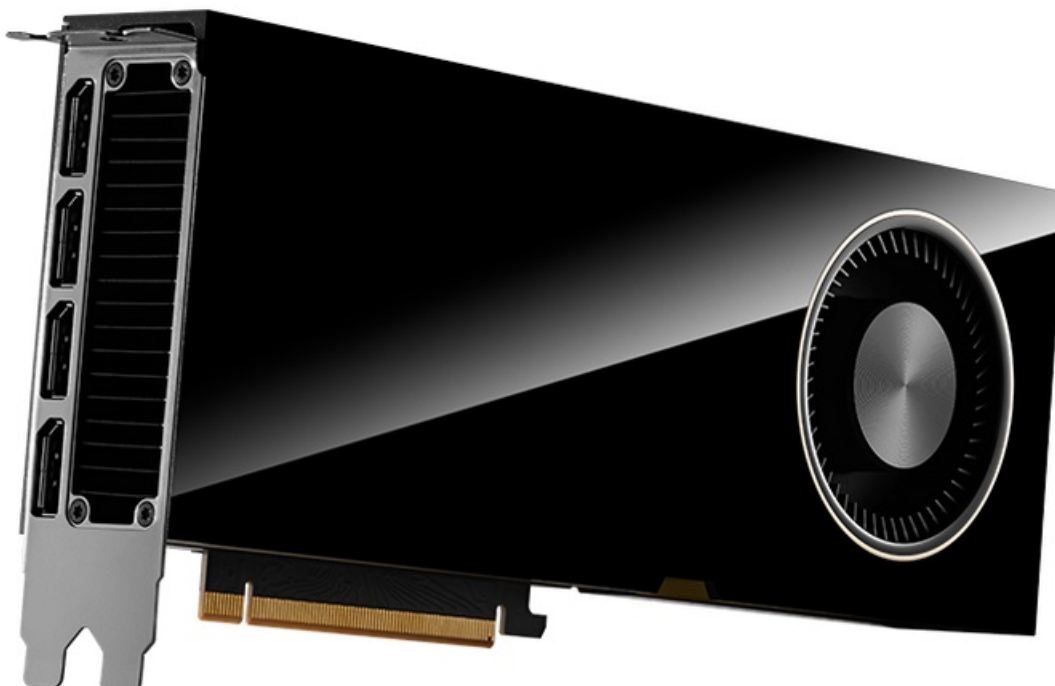

## PNY Quadro RTX 6000 Ada Generation - objevte nové možnosti profesionálního výkonu

**PNY Quadro RTX 6000 Ada Generation** představuje výkonnou grafickou kartou, která je určena do profesionálních pracovních stanic. Nabízí extrémní performanci, pokročilé technologie a jádra RT, Tensor jádra a CUDA pro mimořádně realistické vykreslování obsahu, AI a ultrarychlé pracovní postupy. Model disponuje enormní **kapacitou paměti 8 GB GDDR6 ECC**, umožní vám chod graficky náročného softwaru a dosažení perfektních výsledků na profesionálním pracovním poli. Grafická karta **PNY Quadro RTX 6000** běží na **architektuře NVIDIA Ada Lovelace** a svým výkonem je určena pro všechny **návrháře, designéry, inženýry** a všechny, kteří se věnují pokročilé grafice.