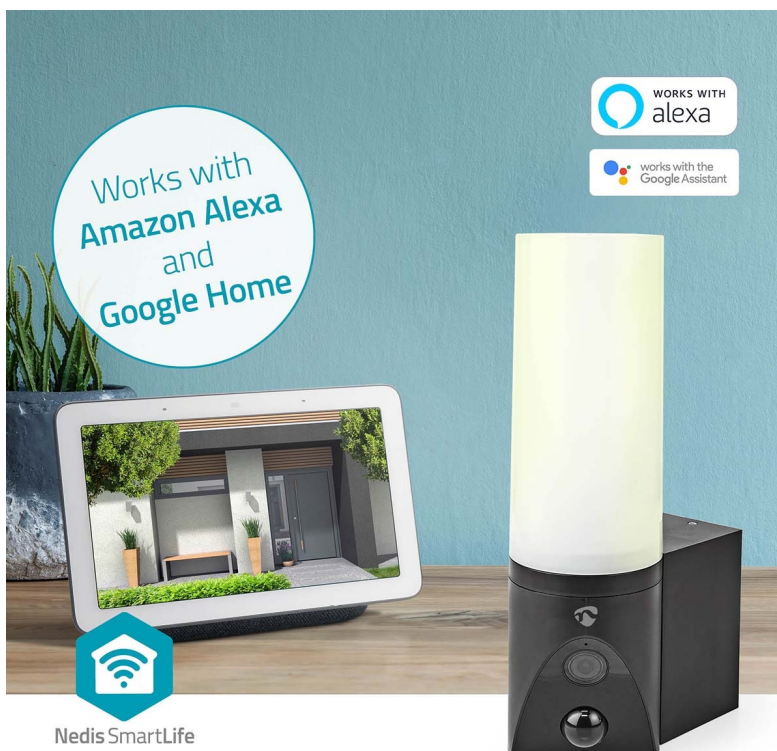

24 měs.

Stav:

Nové zboží

Popis

Nedis WIFICOL20BK pro monitoring venkovního prostoru

Venkovní IP kamera Nedis WIFICOL20BK s integrovaným LED světlem, se kterou máte dohled nad vším, co se děje okolo vašeho domu. Sledujte veškeré dění v reálném čase skrze aplikaci a v ostrém **Full HD rozlišení**. Díky **slotu pro microSD kartu** můžete nahrávky ukládat. Kromě fyzického úložiště lze využít **také cloudové řešení**.

Integrovaní **LED světlo o výkonu 1000 lumenů** zajistí kvalitní osvětlení široké oblasti v případě, že detekuje pohyb. Skrze aplikaci rychle a jednoduše nastavíte celou řadu parametrů a plánů, podle kterých IP kamera **Nedis WIFICOL20BK** pracuje. Rozsah detekce tak například můžete upravit tak, aby nedocházelo k nechtěným poplachům. Součástí **kamery Nedis WIFICOL20BK** je rovněž **mikrofon** a **reproduktor** pro obousměrnou komunikaci. Pohodlně tak plní funkci **interkomu**.

Nedis WIFICOL20BK

IP kamera s **mikrofonem a reproduktorem** je navržena pro sledování prostor ve vysokém rozlišení obrazu **Full HD 1080p při 20 fps**. Kameru snadno namontujete na stěnu vašeho domu, odkud bude svým snímačem **1/2,9" CMOS** pořizovat záznamy v **zorném úhlu 120°**. V případě potřeby nočního vidění jsou k dispozici **IR LED diody** s účinností **až 10 m**. Všechny záznamy lze automaticky odesílat na cloudové úložiště (na základě předplatného), nebo na kartu **microSD** do kapacity až 128 GB. Podpora **obousměrné komunikace** vám umožňuje dokonce vést rozhovor s někým, kdo je před kamerou. Integrovaný senzor umožňuje **detekci zvuku a pohybu**, programovatelnou na základě doby a oblasti. Vodotěsné kovové pouzdro s krytím **IP65** umožňuje vnitřní i venkovní použití. Kamera je dodávána s předinstalovaným napájecím kabelem, díky tomu ji stačí namontovat na zeď a zapojit. Navíc disponuje funkcí automatizace domácnosti díky podpoře **Google Assistant a Amazon Alexa**.