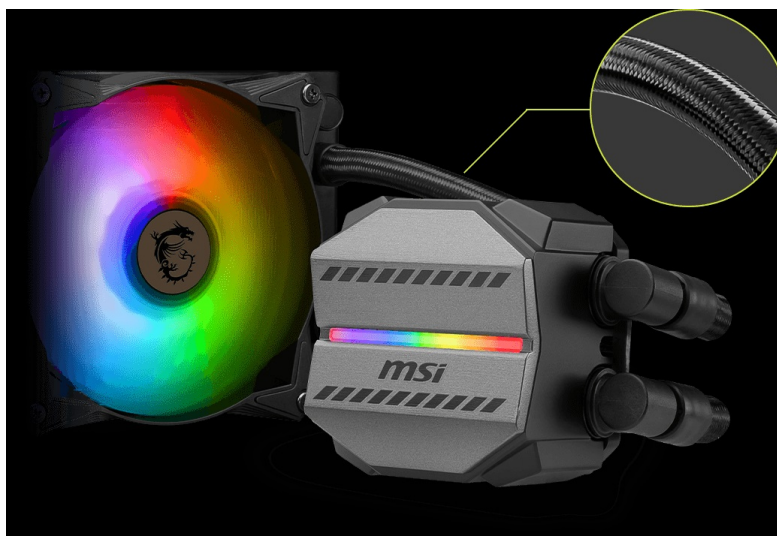

### Bojujte v každé hře se ctí s vodním chladičem MSI MAG Core Liquid M240

**Vodní chladič MSI MAG Core Liquid M240** požene PC sestavu do jakékoli herní výzvy. **Měděná deska** svým designem plně pokryje procesor a současně podporuje rychlý odvod tepla. Díky odolnému 3fázovému motoru v jádru čerpadla **eliminuje nadměrné vibrace** a umožní dlouhodobý provoz. Pokročilý design ventilátoru efektivně rozptyluje teplo a ve výbavě nechybí ani hadice, které jsou díky zesílenému síťování vysoce odolné.

Intel  
**LGA1700**  
COMPATIBLE

AMD  
**AM5**  
COMPATIBLE

**Chladič MSI MAG Core Liquid M240** je osazen **ventilátory, které dosahují až 2000 ot/min**, čímž umožňují mimořádný chladicí výkon a průtok vzduchu. Ventilátory jsou vybaveny **kuličkovými ložisky**, které podporují delší životnost. **Lopatky z kvalitního akrylátu** umožňují stylové ARGB osvětlení.

### **MSI MAG CoreLiquid M240**

Vodní chladič určený pro chlazení široké škály procesorů. Vyznačuje se vysokou kvalitou, výkonem a spolehlivostí. Disponuje **dvěma 120 mm** velkými ventilátory a čerpadlem s **ARGB** podsvícením. Odolné opletené hadice díky dostatečně širokému průměru zaručují **plynulý průtok** chladicí kapaliny.