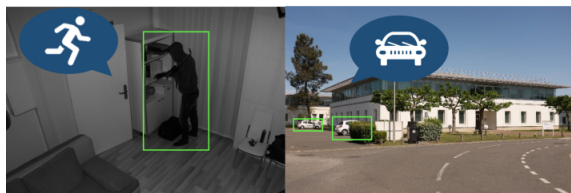

Tato technologie je skutečný Game-Changer ve své oblasti. Nad rámec klasické detekce pohybu totiž přidává efektivní a spolehlivé rozpoznání lidí nebo aut od jiných objektů. Přítomnost těchto prvků v nahraném záznamu dokáže označit, čímž umožňuje rychlé vyhledávání právě pohybu osob nebo vozidel v nahrávkách. Na lidský či auto-moto element si můžete snadno nastavit také spuštění výstrah, navíc přináší i lepší obrazovou kvalitu, a celková správa systému a nastavení výstrah je navíc skutečně snadná a rychlá.

Motion Detection 2.0

Motion Detection 2.0 — Tradiční detekce pohybu s pokročilou klasifikací objektů