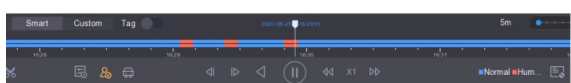

Tato technologie je skutečný Game-Changer ve své oblasti. Nad rámec klasické detekce pohybu totiž přidává efektivní a spolehlivé rozpoznání lidí nebo aut od jiných objektů. Přítomnost těchto prvků v nahraném záznamu dokáže označit, čímž umožňuje rychlé vyhledávání právě pohybu osob nebo vozidel v nahrávkách. Na lidský či auto-moto element si můžete snadno nastavit také spuštění výstrah, navíc přináší i lepší obrazovou kvalitu, a celková správa systému a nastavení výstrah je navíc skutečně snadná a rychlá.

Motion Detection 2.0

Motion Detection 2.0 — Tradiční detekce pohybu s pokročilou klasifikací objektů