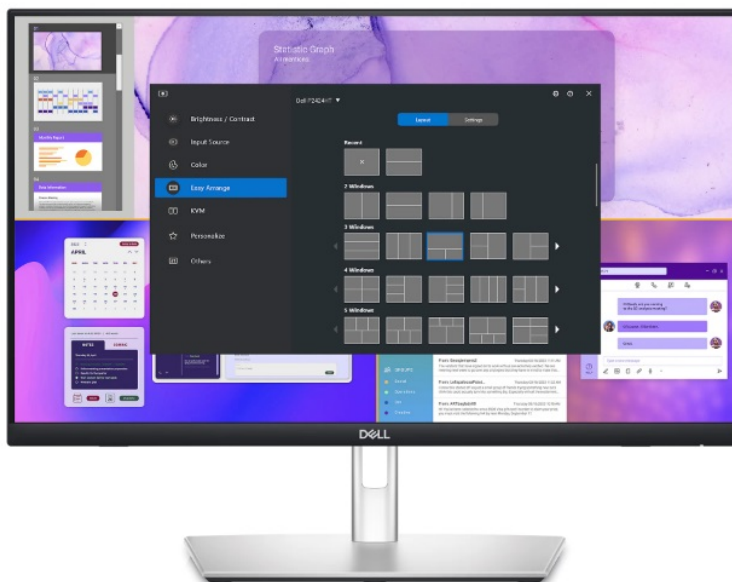

36 měs.

Stav:

Nové zboží

Popis

Vysoké pracovní nasazení díky dotykovému displeji Dell Professional P2424HT

Dotykový LED monitor Dell Professional P2424HT, který podpoří vaši produktivitu. Poskytne vám plochu s **úhlopříčkou 24 palců**, která vám přehledně zprostředkuje aplikace, multimediální obsah nebo internetové stránky v ostrém **Full HD rozlišení**. Díky **dotykovému displeji** je kontrola a ovládání obrazovky rychlé a intuitivní. Ovládněte pracovní postupy a dokončete své projekty včas a přirozeně. Kromě kvalitního zobrazení potěší **monitor Dell Professional P2424HT** také svou výbavou a konektivitou. Disponuje **integrováním reproduktorem** o celkovém výkonu 3 W pro standardní ozvučení.

Nechybí rozhraní pro **připojení k internetu skrze RJ-45** a další porty pro moderní konektivitu **USB-C, DisplayPort** a další. Speciálně navržený **výškově nastavitelný stojan** umožní bezproblémovou práci a využití celé plochy na maximum. Snadno se přizpůsobí činnosti v sedě, takže máte k dispozici celou obrazovku. Pomocí dotyku prstů můžete surfovat po internetu, tvořit poznámky, plynule využívat gesta, posouvat, přejíždět a další úkony zcela intuitivně. **Technologie ComfortView Plus** snižuje množství modrého světla a chrání vaše oči při každodenní práci a dlouhodobém sledování.

Dell Professional P2424HT

Dotykový LED monitor s úhlopříčkou **23,8"** disponující Full HD rozlišením **1920 × 1080** obrazových bodů s poměrem stran **16 : 9**. Nabízí jas **300 cd/m²**, kontrastní poměr **1000 : 1**, dobu odezvy **8 ms** a pokrytí 99 % sRGB barevné palety. Pozorovací úhly **178° horizontálně i vertikálně** zaručí skvělou viditelnost z jakéhokoliv úhlu. O základní ozvučení se stará

ZÁKLADNÍ SPECIFIKACE

Typ panelu: IPS

Úhlopříčka: 23,8"

Poměr stran: 16 : 9

Rozlišení: 1920 × 1080 px

Kontrastní poměr: 1000 : 1

Doba odezvy: 8 ms

Rozhraní: 1× HDMI, 1× DisplayPort, 3× USB 3.0, 2× USB-C, 1× RJ-45, 1× sluchátkový výstup