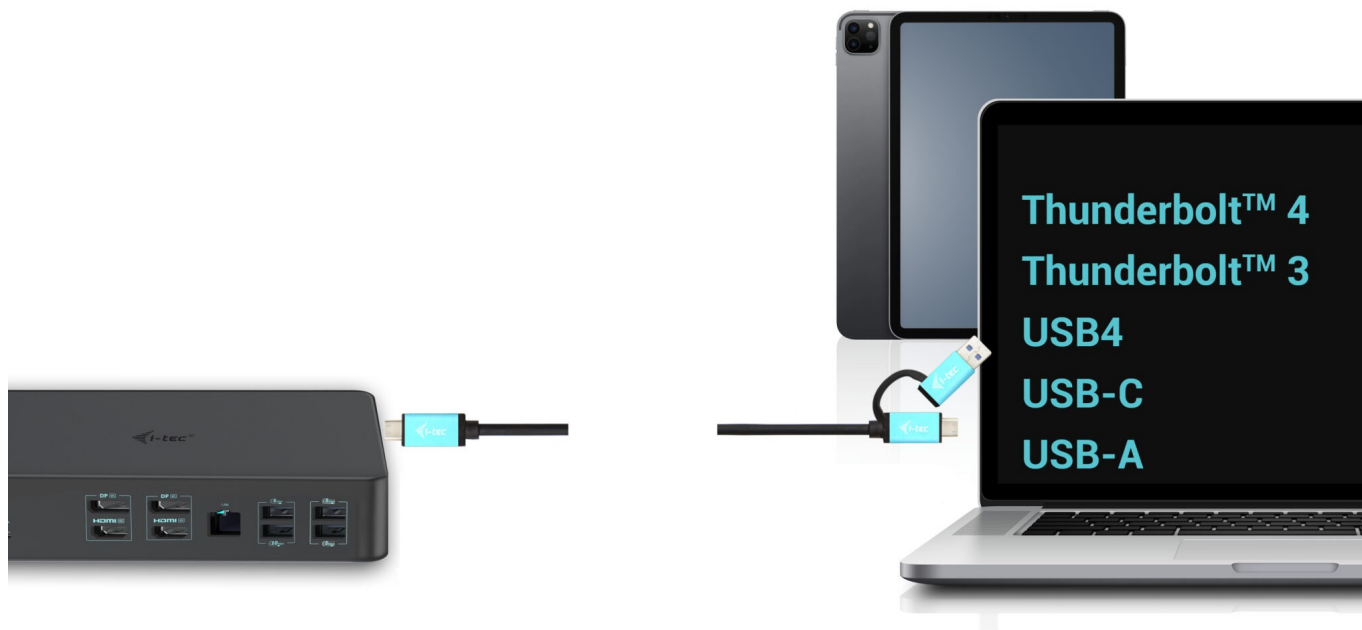

Záruka:

24 měs.

Stav:

Nové zboží

Popis

Dokovací stanice i-tec - extra rychlé porty do každé kanceláře

Univerzální dokovací stanice i-tec Thunderbolt 3 Professional Dual 4K, která je díky bohaté nabídce konektorů kompatibilní s notebooky, tablety externími monitory apod. Podporuje vysoký výkon **až 1000 W Power Delivery**, díky čemuž je vhodná pro profesionální použití.

Disponuje rozhraním **DisplayPort**, **HDMI** a samozřejmě také **USB**. Nechybí ani **GLAN Ethernet** s vysokorychlostním připojením k internetu. Kombinovaný audio vstup a výstupní konektor pro rychlé a jednoduché připojení headsetu nebo reproduktorů.

I-TEC Thunderbolt 3 Professional Dual 4K Dock 100 W

Výkonná kancelářská dokovací stanice nabízející množství praktických portů. K počítači či notebooku se připojuje pomocí konektoru **Thunderbolt 3/4** a je tak schopná na podporovaných zařízeních přenášet i napájení **až 100 W**. Pomocí přiložené redukce lze připojit i skrze konektor USB 3.0, v takovém případě není nabíjení podporováno. K dokovací stanici lze připojit až **dva 4K monitory** skrze porty **HDMI** a **DisplayPort**. Vysokorychlostní přístup k internetu zajišťuje přítomný **RJ-45** port. **Tři USB 3.0, dva USB 3.1** a **dva USB-C** porty poslouží pro připojení vašich periférií. Pro připojení sluchátek či mikrofonu pak slouží **kombinovaný 3,5 mm konektor**. Zajistě potěší i podpora **VESA** držáku pro přichycení za monitor.

Součástí balení je napájecí adaptér 150 W a kabel USB-C na USB-C/USB-A (100 cm).

ZÁKLADNÍ SPECIFIKACE

Porty: 2× DisplayPort, 2× HDMI, 2× USB-C, 2× USB 3.1, 3× USB 3.0, 1× RJ-45, 1× kombinovaný port sluchátek a mikrofonu