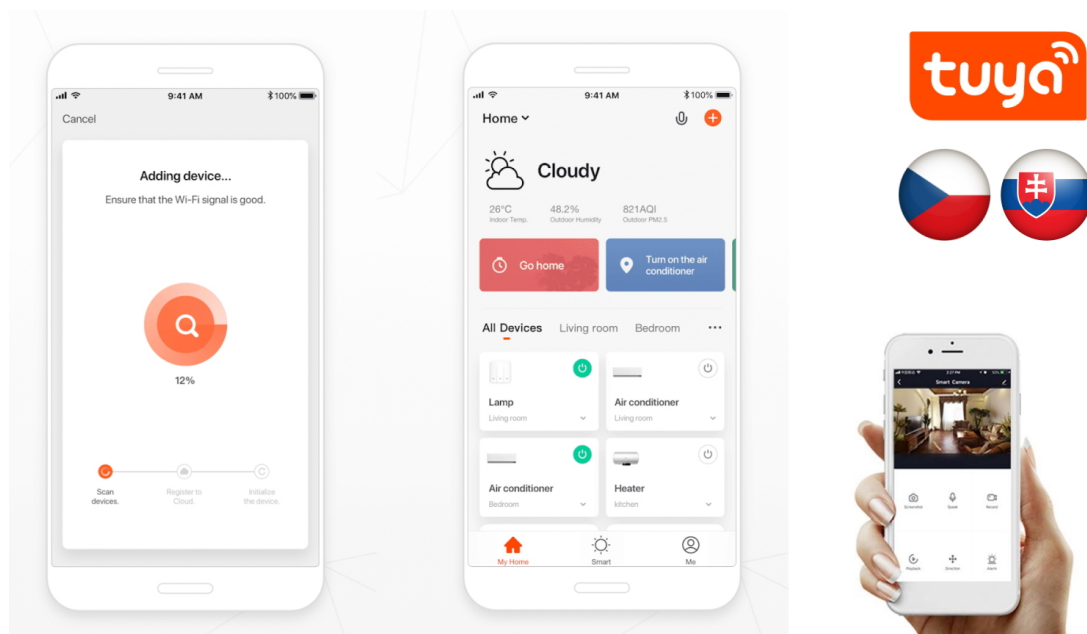

24 měs.

Stav:

Nové zboží

Popis

IMMAX NEO SMART senzor přítomnosti

Chytrý senzor přítomnosti, který **detekuje pohyb a úroveň osvětlení**. Jeho napájení je řešeno USB-C portem a uchycení pomocí 3M lepicí pásky. Zařízení lze spárovat s jinými produkty rodiny **Immax NEO** a vytvořit tak inteligentní domácnost. Systém je plně kompatibilní se systémy iOS, Android, Amazon Alexa, Apple Siri zkratky, Google Assistant, TUYA a Lidl.

Obsah balení: senzor, magnetický držák, USB-C kabel (2 m), uživatelský manuál.

Pozor! Toto není Wi-Fi senzor, vyžaduje chytrou bránu Immax NEO, popřípadě jiný hub/bridge/gateway na platformě TUYA, který komunikuje pomocí standardu ZigBee 3.0.