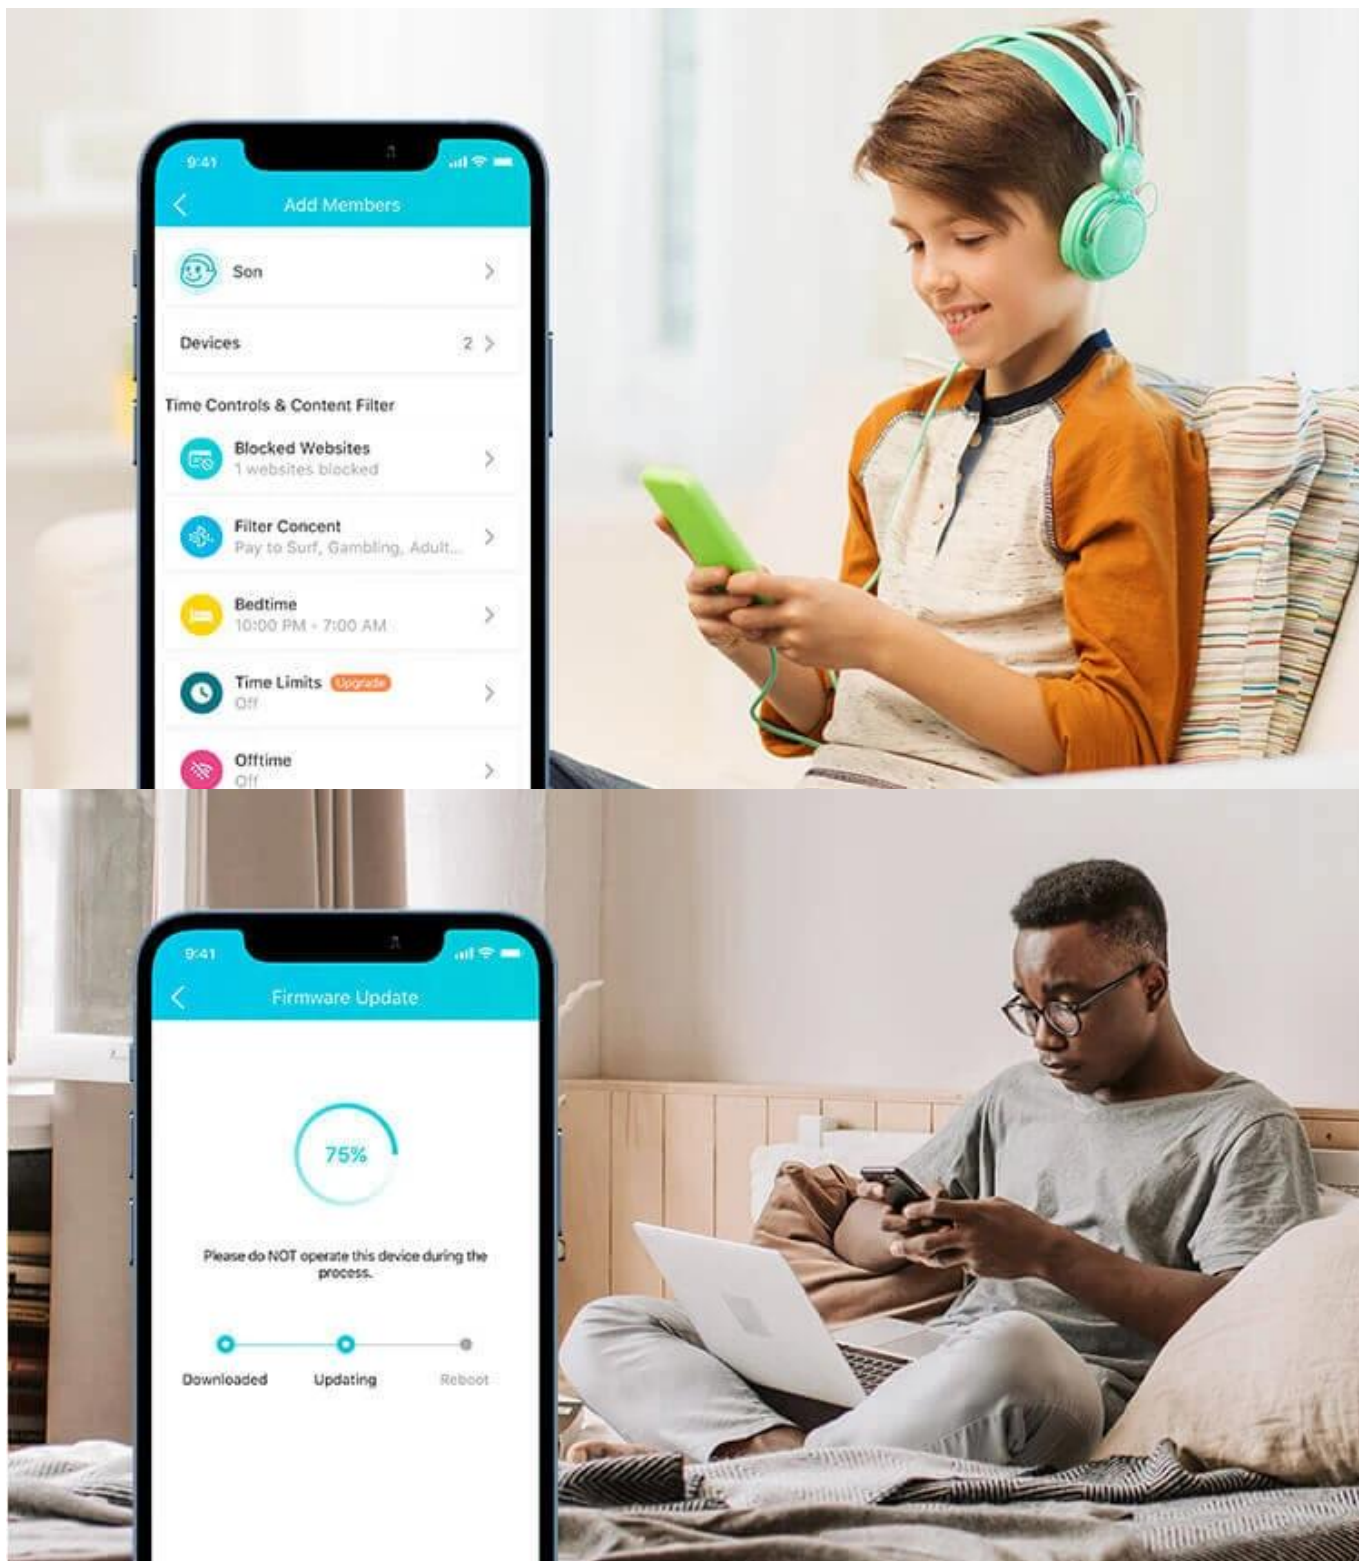

- **Chraňte vaše děti** - Blokujte nevhodný obsah pro vaše děti a přizpůsobte časový rozsah pro lepší on-line návyky.
- **Snadný upgrade firmwaru** - Už vás nebaví upgradovat firmwaru? Aktualizace OTA umožňují snadné upgrady firmwaru kliknutím na panel správy. Chcete-li, aby vaše zabezpečení a funkce byly vždy aktuální, stačí zapnout automatický plán.