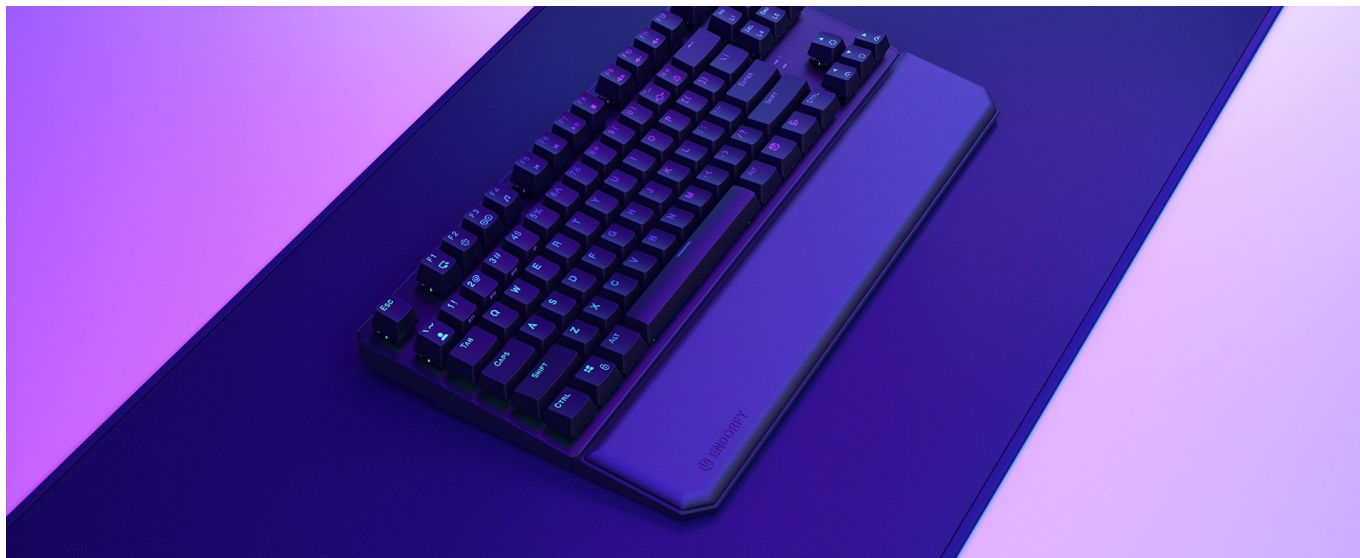

Záruka:

24 měs.

Stav:

Nové zboží

Popis

Endorfy Thock TKL - opěrka pro dlaně, se kterou se neodlepíte od PC

Opěrka dlaně Endorfy Thock TKL je ideálním příslušenstvím pro všechny, kteří u počítače tráví dlouhé hodiny denně. Zpříjemněte si dobu během práce na PC nebo hraní her, buďte produktivnější a udělejte něco pro své zdraví. **Opěrka Endorfy Thock TKL** je tvořena **paměťovou pěnou**, která je měkká a drží původní tvar. Povrch je pokryt umělou kůží, takže je příjemná na dotek a elegantní na pohled.

Endorfy Thock TKL opěrka dlaně **poskytuje pevnou oporu rukám** a podporuje komfortní činnost na PC, ať už jde o psaní textů, e-mailů nebo tvorbu tabulek. Efektivně tak **předchází vzniku karpálního tunelu** a bolavému zápěstí. Na spodní straně disponuje **protiskluzovými nožkami**, díky čemuž je stabilně umístěna na své pozici. Svou velikostí je vhodná pro kompaktní klávesnice bez numerického bloku.

Endorfy Thock TKL opěrka dlaně

Ergonomická opěrka dlaně **s magnetickým uchycením** pomáhá udržet vaše zápěstí ve správné poloze při psaní. Polštářek **z paměťové pěny** zmírňuje tlak ruky a snižuje riziko vzniku syndromu karpálního tunelu. Povrch je vyroben z **umělé kůže**, což zajišťuje jednoduchou údržbu. **Protiskluzové nožičky** zabraňují pohybu podložky po povrchu stolu.