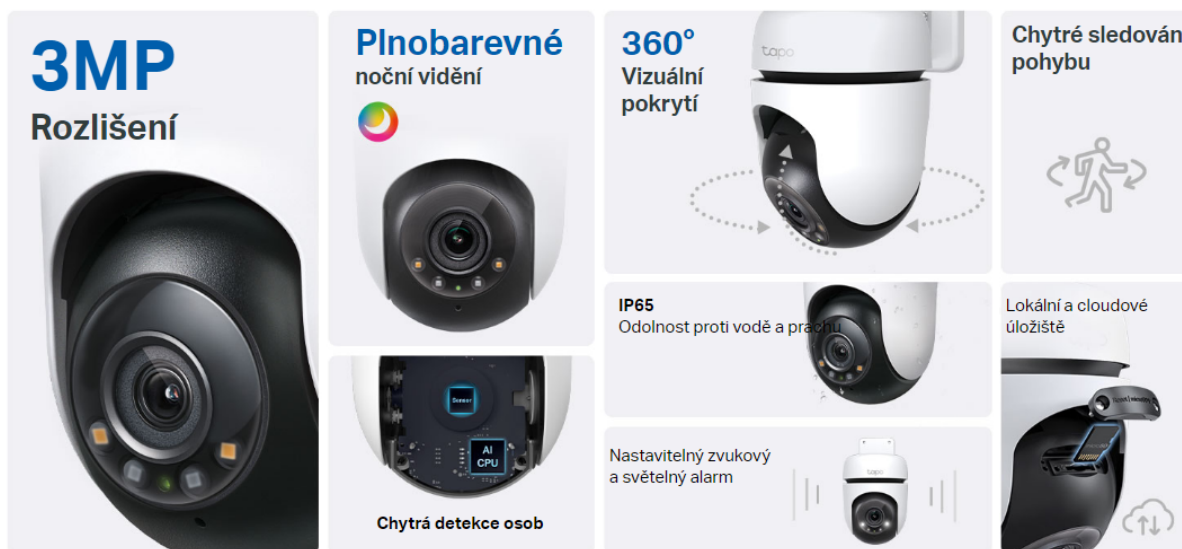

26 měs.

Stav:

Nové zboží

Popis

TP-Link Tapo C510W

Voděodolná bezpečnostní Wi-Fi kamera, která dokáže natáčet jasné a ostré video v rozlišení **3 Mpx (2304 × 1296)** při 15 fps. **360° širokouhlý zorný úhel** zajistí, že nic nebude mimo dohled. Díky zabudovanému **IR přísvitu** je možné kameru využívat nepřetržitě ve dne i v noci na vzdálenost **až 30 m**.

- **2K** - Čistý a ostrý obraz s více detaily.
- **Detekce osob a sledování pohybu** - Smart AI identifikuje osobu při sledování pohybu pomocí vysokorychlostní rotace a podle potřeby informuje uživatele.
- **360° vizuální pokrytí** - Poskytuje 360° horizontální a 130° vertikální rozsah pro pokrytí každého rohu.
- **Plnobarevné noční vidění** - Pomocí vestavěných reflektorů zobrazuje barevné snímky i v noci.
- **Odolnost proti vodě a prachu IP65** - Poskytuje vynikající odolnost proti vniknutí vody a prachu při venkovním umístění.
- **Flexibilní možnosti úložiště** - Ukládejte nahraná videa na kartu microSD (až 512 GB) nebo použijte službu cloudového úložiště Tapo Care.
- **Nastavitelný zvukový a světelný alarm** - Nahrajte si vlastní zvuk jako alarm a upravte si jas podle svých představ.
- **Obousměrný zvuk** - Umožňuje komunikaci prostřednictvím vestavěného mikrofonu a reproduktoru.

ZÁKLADNÍ SPECIFIKACE

Vlastnosti:

- 360° vizuální pokrytí
- Detekce osob a sledování pohybu
- Kodek H.264
- Vestavěný mikrofon a reproduktor
- Podpora Google Assistant a Amazon Alexa
- Krytí IP65

Zobrazení:

Rozhraní: Wi-Fi (2,4 GHz, 802.11b/g/n)

Video komprese: H.264

Slot paměťových karet: ano, microSD slot (max. 512 GB)

Audio: ano, vestavěný mikrofon i reproduktor

Mechanické vlastnosti a prostředí:

Napájení: DC 12 V (1 A)