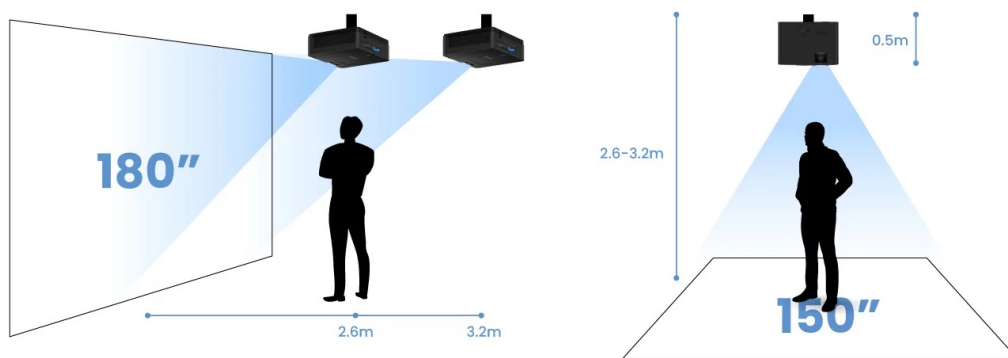

36 měsíců/12 měs.lampa

Stav:

Nové zboží

Popis

BenQ LH600ST - podívejte se na velké projekce z krátké projekční vzdálenosti

Projektor BenQ LH600ST pro kvalitní snímky ve **Full HD rozlišení na krátkou projekční vzdálenost**. Díky tomu se uplatní i v omezených prostorech a je ideální řešením pro rozmanité příležitosti. Krátká projekční vzdálenost podporuje **flexibilní instalaci v jakékoli místnosti**. Již na vzdálenost 2,7 metrů vykouzlí obraz o velikosti okolo 180 palců. Efektivně tak zabraňuje vrhání stínů na promítaný obraz. **Projektor BenQ LH600ST** nabízí funkce pro korekci obrazu, **snadné přepínání poměru stran** nebo podporu pro bezdrátovou projekci skrze **rozhraní USB a Wi-Fi dongle**. V kompaktním provedení je ukryt také **integrováný reproduktor s celkovým výkonem 10 W** pro plnohodnotné ozvučení obsahu.

Součástí balení je napájecí kabel a dálkový ovladač (včetně baterií).

ZÁKLADNÍ SPECIFIKACE

Technologie projektoru: DLP

Rozlišení: 1920 × 1080 px

Jas: 2500 ANSI lumenů

Kontrastní poměr: 20000 : 1

Rozhraní: 2× HDMI, 1× USB, 1× USB (pro Wi-Fi dongle), 1× audio výstup, 1× RS-232