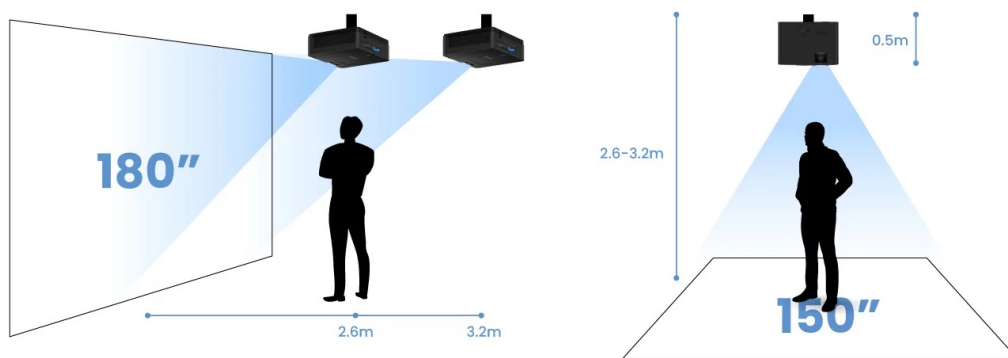

36 měsíců/12 měs.lampa

Stav:

Nové zboží

Popis

BenQ LW600ST - podívejte se na velké projekce z krátké projekční vzdálenosti

Projektor BenQ LW600ST pro kvalitní snímky ve **WXGA rozlišení na krátkou projekční vzdálenost**. Díky tomu se uplatní i v omezených prostorech a je ideální řešením pro rozmanité příležitosti. Krátká projekční vzdálenost podporuje **flexibilní instalaci v jakékoli místnosti**. Již na vzdálenost 2,7 metrů vykouzlí obraz o velikosti okolo 180 palců. Efektivně tak zabraňuje vrhání stínů na promítaný obraz. **Projektor BenQ LW600ST** nabízí funkce pro korekci obrazu, **snadné přepínání poměru stran** nebo podporu pro bezdrátovou projekci skrze **rozhraní USB a Wi-Fi dongle**. V kompaktním provedení je ukryt také **integrováný reproduktor s celkovým výkonem 10 W** pro plnohodnotné ozvučení obsahu.

Součástí balení je napájecí kabel a dálkový ovladač (včetně baterií).

ZÁKLADNÍ SPECIFIKACE

Technologie projektoru: DLP

Rozlišení: 1280 × 800 px

Jas: 2800 ANSI lumenů

Kontrastní poměr: 20000 : 1

Rozhraní: 2× HDMI, 1× USB, 1× USB (pro Wi-Fi dongle), 1× audio výstup, 1× RS-232