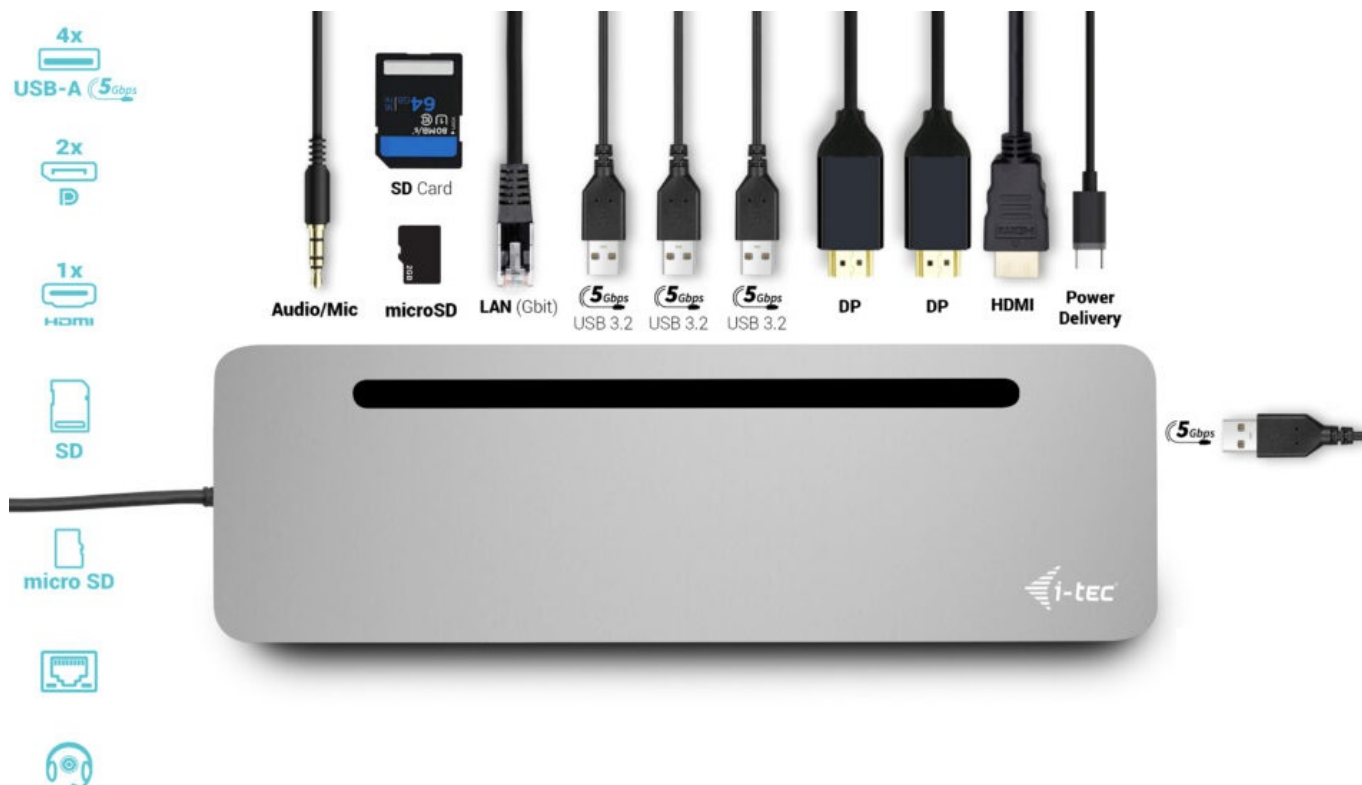

I-TEC USB-C METAL ERGONOMIC DOCK 100W

Cena celkem:

2 210 Kč

(bez DPH: 1 827 Kč)

Kód zboží:

DOCTEC0080

Part No.:

C31FLAT2PDPRO

Záruka:

24 měs.

Stav:

Nové zboží

Popis

Dokovací stanice i-tec USB-C pro nejnáročnější uživatele

Profesionální dokovací stanice **i-tec USB-C Metal Ergonomic Dock** se vyznačuje pevnou kovovou konstrukcí, která nabízí **integrováný 60cm kabel USB-C**. Díky tomu je kompatibilní s notebooky a tablety s rozhraním **USB-C** a s podporou **Thunderbolt 4**. **Napájení až 100 W** je ideální pro celou řadu moderních a enormně výkonných zařízení. Konektory **DisplayPort** a **HDMI** podporují připojení až trojice externích monitorů 4K nebo jeden displej 5K/60 Hz.

Kromě toho máte k dispozici také **velký počet portů USB** nebo **slot pro microSD a SD karty**. Bez problémů tak připojíte velké množství periferních zařízení, a ještě si užijete vysokorychlostní přenos dat. **Extrémně výkonná dokovací stanice i-tec USB-C Metal** podporuje také vysokorychlostní připojení k síti. Pro připojení sluchátek nebo externích reproduktorů vám poslouží **kombinovaný 3,5mm audio konektor**.

I-TEC USB-C Metal Ergonomic Dock 100 W

Ergonomická kovová dokovací stanice podporující připojení až **tří monitorů**. K počítači či notebooku se připojuje pomocí **USB-C portu s podporou Thunderbolt 4** a je tak schopná na podporovaných zařízeních přenášet i napájení **až 100 W**. Vysokorychlostní přístup k internetu lze realizovat skrze přítomný **RJ-45** port. Pro připojení periférií jsou přítomny **čtyři USB 3.0 porty**. Pro připojení sluchátek či mikrofону pak slouží **kombinovaný 3,5 mm konektor**. Potěší také **slot pro SD a microSD karty**. Dock lze použít i jako praktický stojan pro notebook.