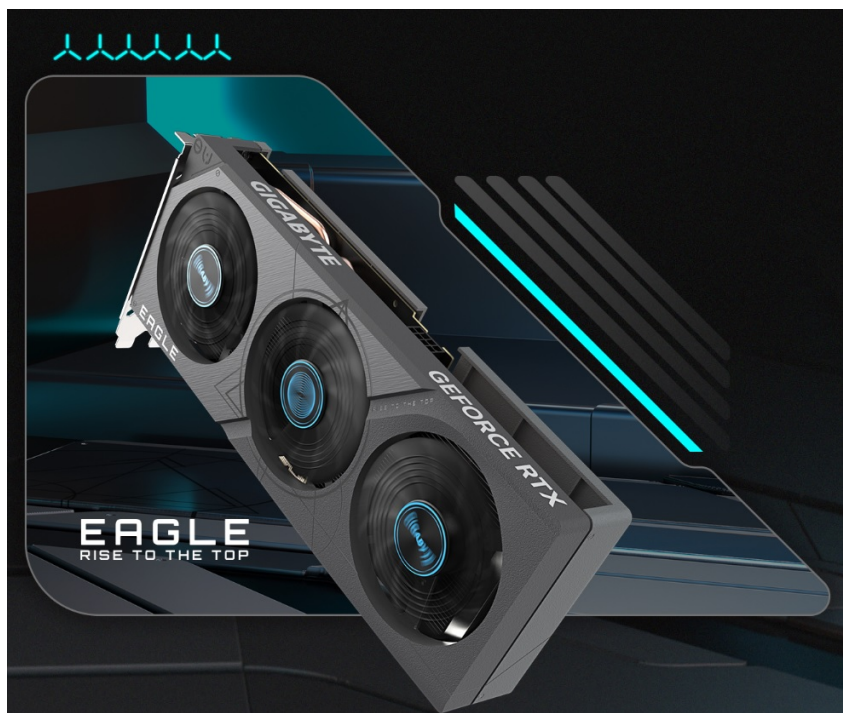

36 měs.

Stav:

Nové zboží

Popis

Realistická grafika v plné síle s GIGABYTE GeForce RTX 4060 EAGLE OC

Grafická karta **GIGABYTE GeForce RTX 4060 EAGLE OC** je postavena na moderní architektuře **NVIDIA Ada Lovelace** a poháněna technologií **DLSS 3**. Podporuje mimořádně efektivní výkon a také **vylepšený Ray Tracing**, díky čemuž si vychutnáte grafiku do nejmenších detailů. **Modelová řada NVIDIA GeForce RTX 40** disponuje **novými multiprocesory a tensorovými jádry**, které umožní dosáhnout vyšší hrubé síly a **výkonu DLSS 3**.

Třetí generace RT poskytuje až 2x vyšší výkon Ray Tracingu a vykreslí i velmi jemné odstíny, odlesky a další vizuální efekty. Grafická karta GIGABYTE GeForce RTX 4060 EAGLE OC je osazena chladičím systémem WINDFORCE s trojicí 80mm ventilátorů. Unikátní design lopatek s funkcí sgtřídavé rotace a kompozitními tepelnými trubicemi zajišťuje potřebné chlazení a účinný odvod tepla.

Konstrukce s rozšířeným chladičem podporuje efektivní proudění vzduchu. Současně je tento model grafické karty GIGABYTE GeForce RTX 4060 EAGLE osazen zadní deskou, která slouží jako ochranný kryt a zvyšuje odolnost před poškozením.