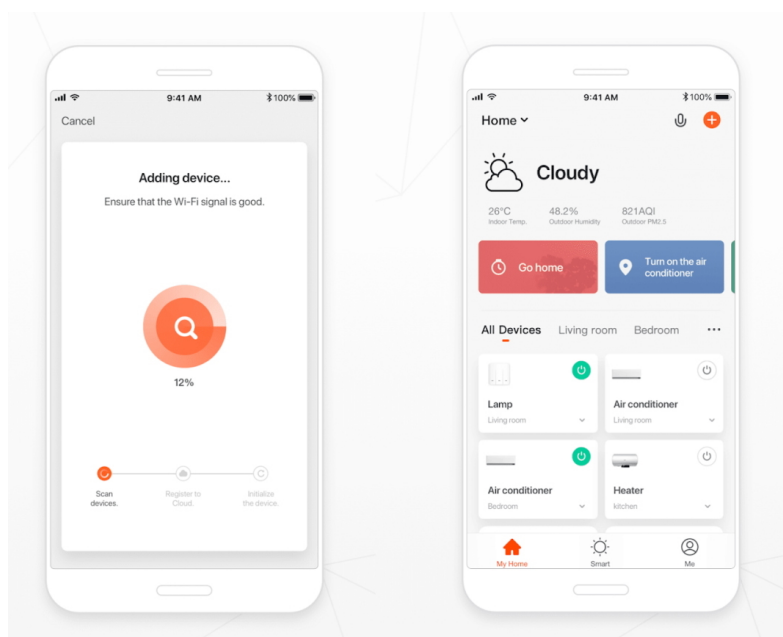

Dálkový ovladač je součástí balení.

ZÁKLADNÍ SPECIFIKACE

Příkon: 50 W

Světelný tok: 4220 lm

Barevná teplota: 3000-6000 K

Index podání barev: >80

Stmívání: ano

Minimální životnost: 50 000 hodin

Materiál: kov + plast

Vstupní napětí: AC 100-240 V

Rozměry: 900 × 150 × 100 mm

Barva: černá

TuyaSmart:

[Aplikace pro Android](#)

[Aplikace pro iOS](#)