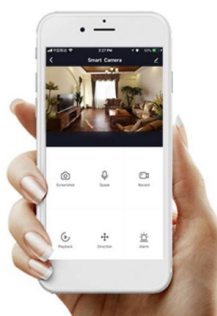

Dálkový ovladač je součástí balení.