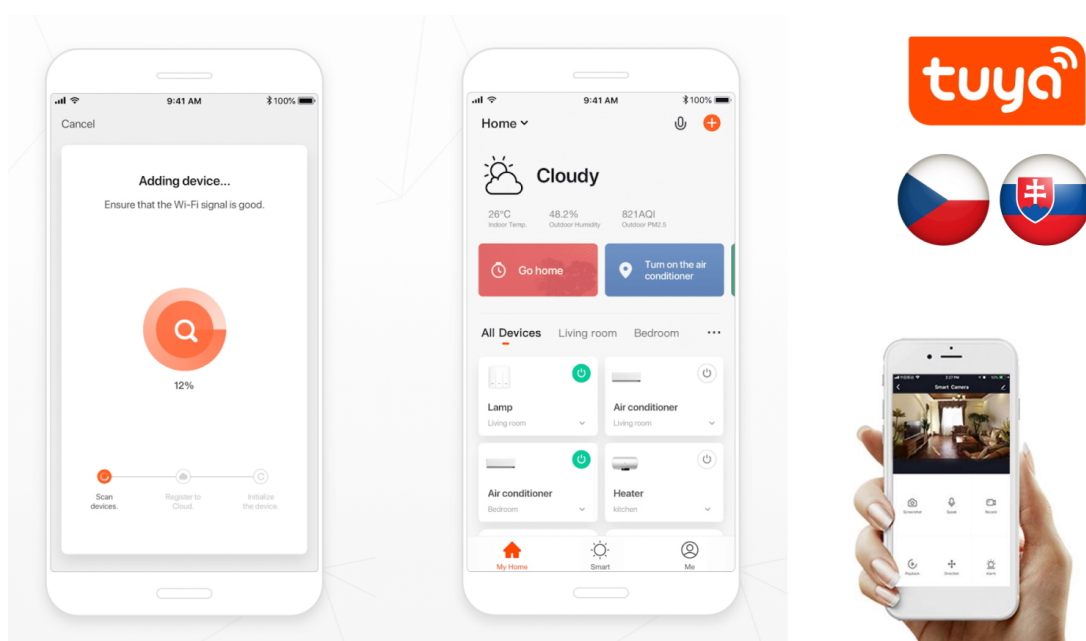

IMMAX NEO LITE SMART SQUARE

Cena celkem:

684 Kč
(bez DPH: 566 Kč)

Kód zboží:

OSVIMM1283

Part No.:

07911L

Záruka:

24 měsíců/6 měs. akku

Stav:

Nové zboží

Popis

IMMAX NEO LITE SMART SQUARE

Chytré sloupkové solární svítidlo poskytne orientační osvětlení např. kolem chodníků na zahradě či příchodových cest a zpříjemní tak večerní přístup k domu. Napájení je řešeno **ze solárního panelu**, který nabíjí integrovanou baterii o kapacitě **1300 mAh**. Svítidlo je odolné vůči vodě i ostatním přírodním podmínkám dle certifikace **IP65**.

Po připojení k **aplikaci IMMAX NEO PRO** lze svítidlo ovládat na dálku.

Upozornění: Pro vzdálenou správu a využití všech Smart funkcí je zapotřebí umístit v dosahu svítidla bránu např. Immax NEO MULTI BRIDGE PRO Smart Zigbee 3.0, BT v3 (není součástí balení).

ZÁKLADNÍ SPECIFIKACE

Výkon solárního panelu: 2,7 W

Napájení: vestavěná baterie 1300 mAh, 3,7 V

Senzor pohybu: ne

Stupeň krytí: IP65

Barva světla: RGB

Materiál: polykrystalický křemík, plast