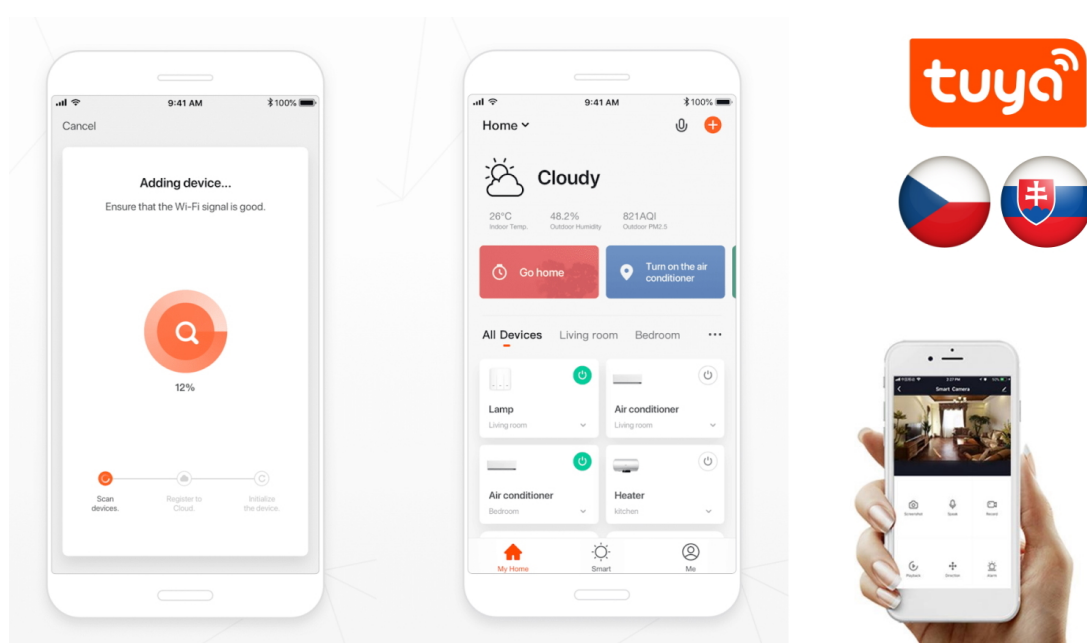

24 měsíců/6 měs. akku

Stav:

Nové zboží

Popis

IMMAX NEO LITE SMART ROUND

Chytré sloupkové solární svítidlo poskytne orientační osvětlení např. kolem chodníků na zahradě či příchodových cest a zpříjemní tak večerní přístup k domu. Napájení je řešeno **ze solárního panelu**, který nabíjí integrovanou baterii o kapacitě **1300 mAh**. Svítidlo je odolné vůči vodě i ostatním přírodním podmínkám dle certifikace **IP65**.

Po připojení k **aplikaci IMMAX NEO PRO** lze svítidlo ovládat na dálku.

Upozornění: Pro vzdálenou správu a využití všech Smart funkcí je zapotřebí umístit v dosahu svítidla bránu např: Immax NEO MULTI BRIDGE PRO Smart Zigbee 3.0, BT v3 (není součástí balení).