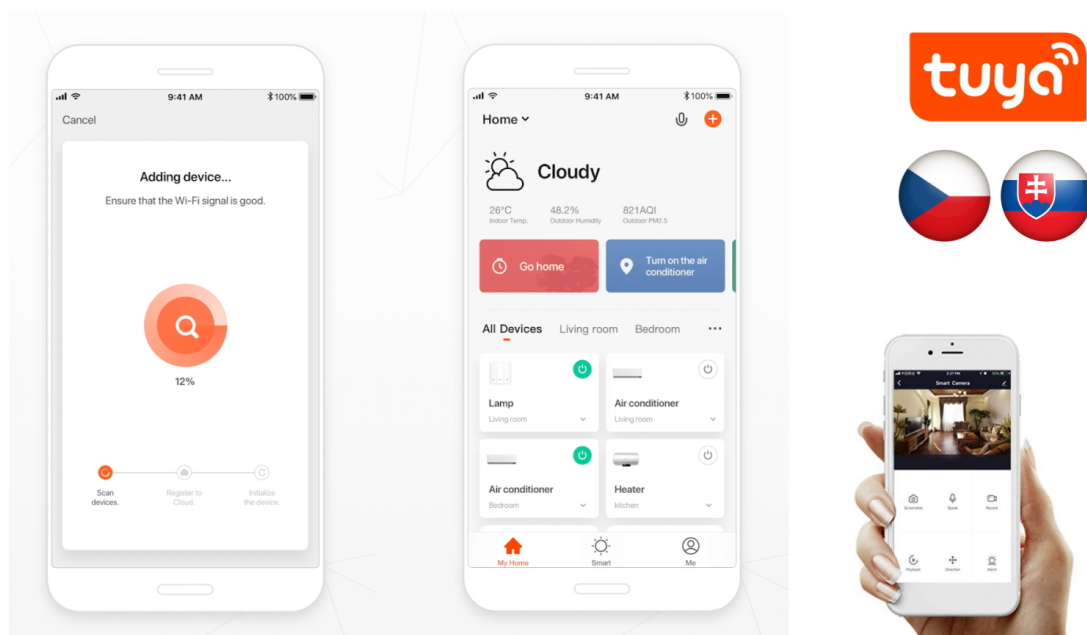

Záruka:

24 měs.

Stav:

Nové zboží

Popis

IMMAX NEO LITE Smart venkovní zásuvka typ E

Chytrá **venkovní Wi-Fi** zásuvka je navržena k **ovládání elektrických spotřebičů** odkudkoliv přes internet. Můžete tak automatizovat zapínání spotřebičů či sledovat **spotřebu energie**. Zásuvku lze kontrolovat, monitorovat a ovládat na dálku skrze bezplatnou aplikaci **IMMAX NEO PRO**, která je kompatibilní se systémy **TUYA**, SmartThings, Lidl a podporuje hlasové ovládání pomocí Google Assistant, Amazon Alexa a Apple Siri.