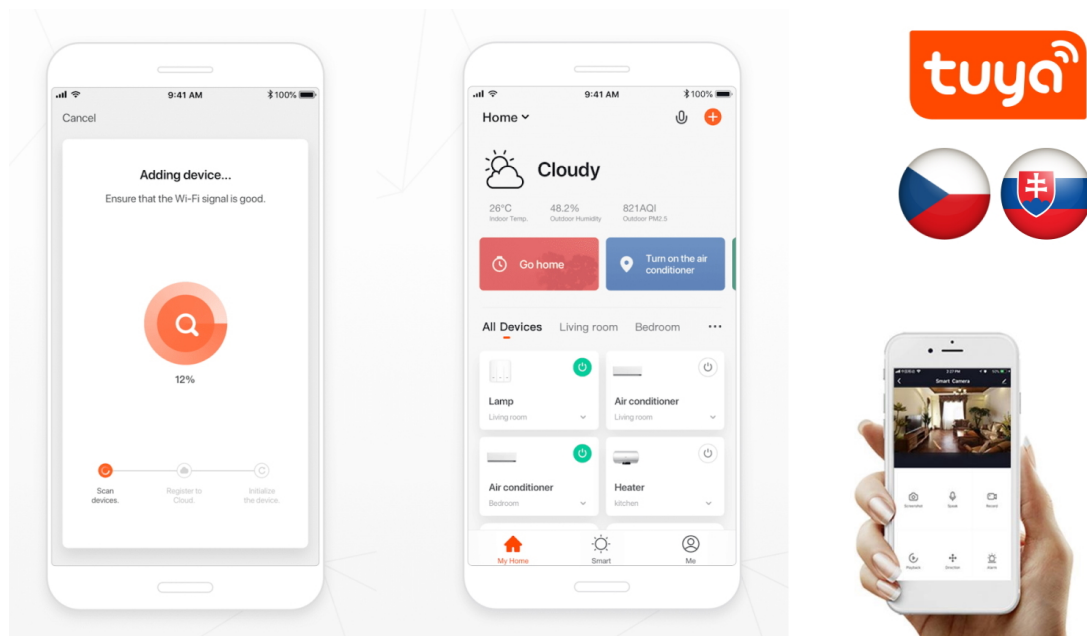

24 měs.

Stav:

Nové zboží

Popis

IMMAX NEO SMART zavlažovací ventil + čidlo půdní vlhkosti a teploty

Ventil se solárním panelem pro vytvoření **chytrého zavlažovacího systému**. Prostřednictvím aplikace pro chytré telefony lze nastavovat zavlažovací cykly, rozsah průtoku a sledovat stav otevření ventilu. Napájení je řešeno **dvěma AA bateriemi** (nejsou součástí balení), které jsou dobíjeny pomocí vestavěného **solárního panelu**. Zařízení komunikuje na protokolu **ZigBee 3.0**. Bezplatná aplikace **IMMAX NEO PRO** je kompatibilní se systémy **TUYA**, Lidl a podporuje hlasové ovládání pomocí Google Assistant, Amazon Alexa a Apple Siri. Součástí balení je také **bezdrátové čidlo**, které v reálném čase monitoruje teplotu a vlhkost půdy.

Upozornění: Zařízení vyžaduje propojení s chytrou bránou IMMAX NEO BRIDGE PRO Smart Zigbee 3.0 v2 (prodává se samostatně) či jiným TUYA hubem na standardu ZigBee 3.0.

ZÁKLADNÍ SPECIFIKACE

Rozhraní: ZigBee 3.0