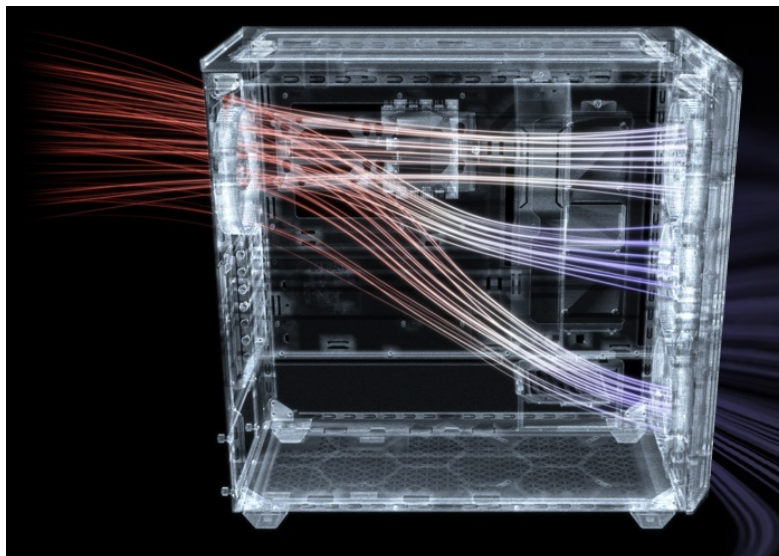

36 měs.

Stav:

Nové zboží

Popis

Be quiet! SHADOW BASE 800FX - PC skříň s podsvícenými ventilátory

PC skříň **Be quiet! SHADOW BASE 800FX** v provedení **Middle Tower** se vyznačuje optimalizovaným prouděním vzduchu a **ARGB osvětlením** pro stylový vzhled. Přináší dostatek prostoru i pro objemné komponenty v podobě grafických karet, výměníků nebo základních desek. **Ventilátory Light Wings** disponují ARGB osvětlením a tvoří působivou světelnou kombinaci. Kromě toho tyto ventilátory zajišťují **vyšší průtok vzduchu a chladicí výkon**.

Designové lopatky snižují turbulence a tím také celkovou hladinu hluku. Vnější konstrukce skříně podporuje mimořádnou **prodyšnost** a podpoří maximální výkon i těch nejnáročnějších konfigurací. Pro ještě lepší performanci nabízí skříně Be quiet! SHADOW BASE 800FX **prachový filtr**, který lze snadno vyjmout a vyčistit. Díky **velkorysému prostoru** vám umožní poskládat opravdu špičkovou konfiguraci. **Prakticky umístěné lišty pro vedení kabelů** zajistí přehledné uspořádání uvnitř skříně. Samozřejmostí je přítomnost nejdůležitějších konektorů na horním panelu.

Be quiet! SHADOW BASE 800FX

Skříně v provedení Middle Tower s průhlednou bočnicí a předním **ARGB podsvícením** nabízí **dvě 3,5"** pozice pro pevné disky a **čtyři 2,5"** pozice pro SSD disky. Na horním panelu naleznete dva porty **USB 3.0**, jeden port **USB-C** a dále také konektory pro sluchátka a mikrofon. Skříně je osazena **čtyřmi ARGB ventilátory o velikosti 140 mm**, a to v přední a zadní části, přesně tak, aby zaručily nejlepší průchod vzduchu. Ve skříně je dostatek prostoru pro chladič CPU do výšky až 180 mm a grafickou kartu o délce až 430 mm. Důmyslné řešení umožňuje pohodlné umístění **až 420 mm dlouhého výměníku** vodního chlazení na přední a vrchní straně. Potěší taktéž lišta pro lepší organizaci kabelů, dvojice prachových filtrů či integrovaný PWM/ARGB rozbočovač. Skříně je dodávána **bez zdroje**.