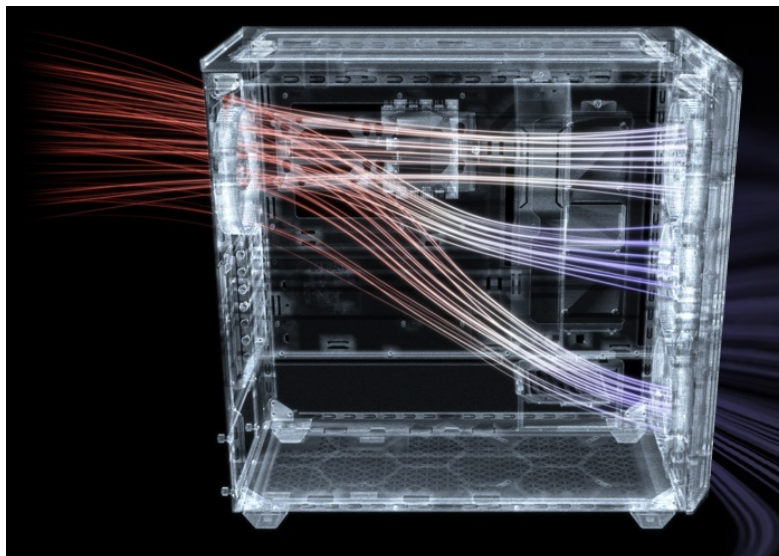

36 měs.

Stav:

Nové zboží

Popis

Be quiet! SHADOW BASE 800FX - PC skříň s podsvícenými ventilátory

PC skříň **Be quiet! SHADOW BASE 800FX** v provedení **Middle Tower** se vyznačuje optimalizovaným prouděním vzduchu a **ARGB osvětlením** pro stylový vzhled. Přináší dostatek prostoru i pro objemné komponenty v podobě grafických karet, výměníků nebo základních desek. **Ventilátory Light Wings** disponují ARGB osvětlením a tvoří působivou světelnou kombinaci. Kromě toho tyto ventilátory zajišťují **vysoký průtok vzduchu a chladicí výkon**.

Designové lopatky snižují turbulence a tím také celkovou hladinu hluku. Vnější konstrukce skříně podporuje mimořádnou **prodyšnost** a podpoří maximální výkon i těch nejnáročnějších konfigurací. Pro ještě lepší performanci nabízí skříně Be quiet! SHADOW BASE 800FX **prachový filtr**, který lze snadno vyjmout a vyčistit. Díky **velkorysému prostoru** vám umožní poskládat opravdu špičkovou konfiguraci. **Prakticky umístěné lišty pro vedení kabelů** zajistí přehledné uspořádání uvnitř skříně. Samozřejmostí je přítomnost nejdůležitějších konektorů na horním panelu.

Be quiet! SHADOW BASE 800FX

Skříně v provedení Middle Tower s průhlednou bočnicí a předním **ARGB podsvícením** nabízí **dvě 3,5"** pozice pro pevné disky a **čtyři 2,5"** pozice pro SSD disky. Na horním panelu naleznete dva porty **USB 3.0**, jeden port **USB-C** a dále také konektory pro sluchátka a mikrofon. Skříně je osazena **čtyřmi ARGB ventilátory o velikosti 140 mm**, a to v přední a zadní části, přesně tak, aby zaručily nejlepší průchod vzduchu. Ve skříně je dostatek prostoru pro chladič CPU do výšky až 180 mm a grafickou kartu o délce až 430 mm. Důmyslné řešení umožňuje pohodlné umístění **až 420 mm dlouhého výměníku** vodního chlazení na přední a vrchní straně. Potěší taktéž lišta pro lepší organizaci kabelů, dvojice prachových filtrů či integrovaný PWM/ARGB rozbočovač. Skříně je dodávána **bez zdroje**.