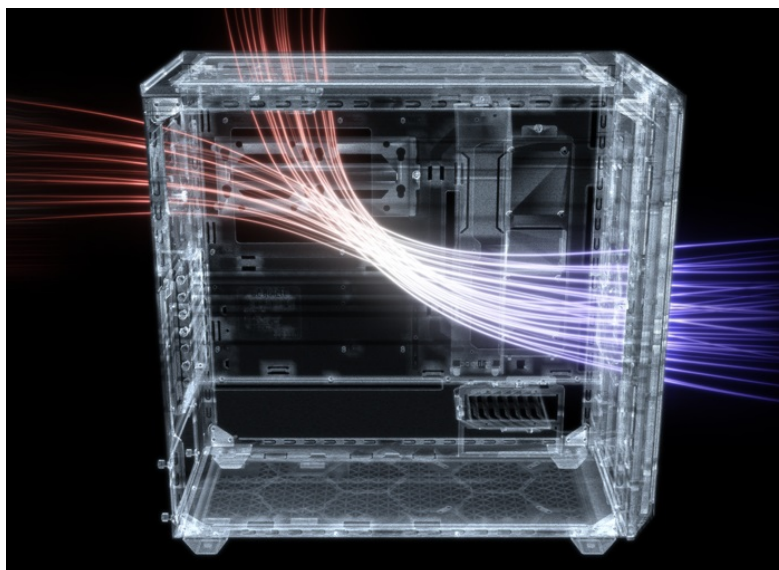

## BE QUIET! SHADOW BASE 800DX ČERNÁ

Cena celkem:

**4 174 Kč**

**(bez DPH: 3 450 Kč)**

Kód zboží:

CASBQT1070

Part No.:

BGW61

#### Be quiet! SHADOW BASE 800DX - moderní PC systém, který má styl

PC skříň **Be quiet! SHADOW BASE 800DX v provedení Middle Tower** se vyznačuje optimalizovaným prouděním vzduchu a **ARGB LED diodami** pro stylové osvětlení. Přináší dostatek prostoru i pro objemné komponenty v podobě grafických karet, výměníků nebo základních desek a potěší také **tichým chodem**. Užijte si maximální výkon. **Model SHADOW BASE 800DX** ocení především fanoušci vodního chlazení a ideálního proudění vzduchu. Díky konstrukci předního a horního krytu je zajištěna **mimořádná prodyšnost celého systému**. Samozřejmostí je přítomnost **prachového filtru**, který lze snadnou vyjmout a očistit.

### Be quiet! SHADOW BASE 800DX

Skříň v provedení Middle Tower s průhlednou bočnicí a předním **ARGB podsvícením** nabízí **dvě 3,5"** pozice pro pevné disky a **čtyři 2,5"** pozice pro SSD disky. Na horním panelu naleznete dva porty **USB 3.0**, jeden port **USB-C** a dále také konektory pro sluchátka a mikrofon. Skříň je osazena **třemi ventilátory o velikosti 140 mm**, a to v přední, vrchní a zadní části, přesně tak, aby zaručily nejlepší průchod vzduchu. Ve skříni je dostatek prostoru pro chladič CPU do výšky až 180 mm a grafickou kartu o délce až 430 mm. Důmyslné řešení umožňuje pohodlné umístění **až 420 mm dlouhého výměníku** vodního chlazení na přední a vrchní straně. Potěší taktéž integrovaná lišta pro lepší organizaci kabelů a dvojice prachových filtrů. Skříň je dodávána **bez zdroje**.