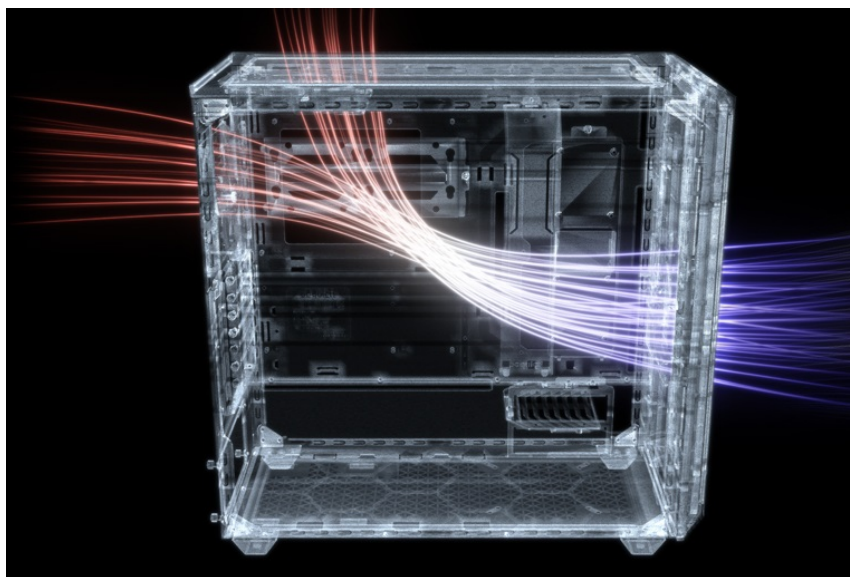

36 měs.

Stav:

Nové zboží

Popis

Be quiet! SHADOW BASE 800 - moderní PC s dávkou organizace

PC skříň **Be quiet! SHADOW BASE 800** přináší komfortní prostor pro uložení komponent a optimalizované proudění vzduchu. Díky **síťovanému provedení předního panelu** a **trojici ventilátorů Pure Wings** o velikosti 140 mm je zajištěn vysoký průtok vzduchu a tím také maximální výkon celé sestavy. Ventilátory jsou navíc navrženy pro **tichý provoz**, takže i při maximální rychlosti dosahují pouze 21,9 dB(A). Při stavbě moderního počítače na velikosti záleží. PC skříň **Be quiet! SHADOW BASE 800 v provedení Middle Tower** nabízí komfortní prostor, se kterým projevíte svoji kreativitu při skládání a nemusíte se výrazně omezovat.

Vnitřní prostor pojme velké grafické karty, E-ATX základní desky nebo až 420mm dlouhý výměník vodního chlazení na přední a vrchní straně. Samozřejmostí je také perfektní uspořádání kabelů. Chytré integrovaná lišta vám umožní vést kabely přehledně a bez vnitřního chaosu. Na pohled přes průhlednou bočnici tak sestava vypadá čistě a profesionálně. Samozřejmostí je přítomnost nejdůležitějších konektorů nebo prachového filtru na horním panelu.

Be quiet! SHADOW BASE 800

Skříň v provedení Middle Tower s průhlednou bočnicí nabízí **dvě 3,5"** pozice pro pevné disky a **čtyři 2,5"** pozice pro SSD

disky. Na horním panelu naleznete dva porty **USB 3.0**, jeden port **USB-C** a dále také konektory pro sluchátka a mikrofon. Skříň je osazena **třemi ventilátory o velikosti 140 mm**, a to v přední, vrchní a zadní části, přesně tak, aby zaručily nejlepší průchod vzduchu. Ve skříni je dostatek prostoru pro chladič CPU do výšky až 180 mm a grafickou kartu o délce až 430 mm. Důmyslné řešení umožňuje pohodlné umístění **až 420 mm dlouhého výměníku** vodního chlazení na přední a vrchní straně. Potěší taktéž integrovaná lišta pro lepší organizaci kabelů a dvojice prachových filtrů. Skříň je dodávána **bez zdroje**.