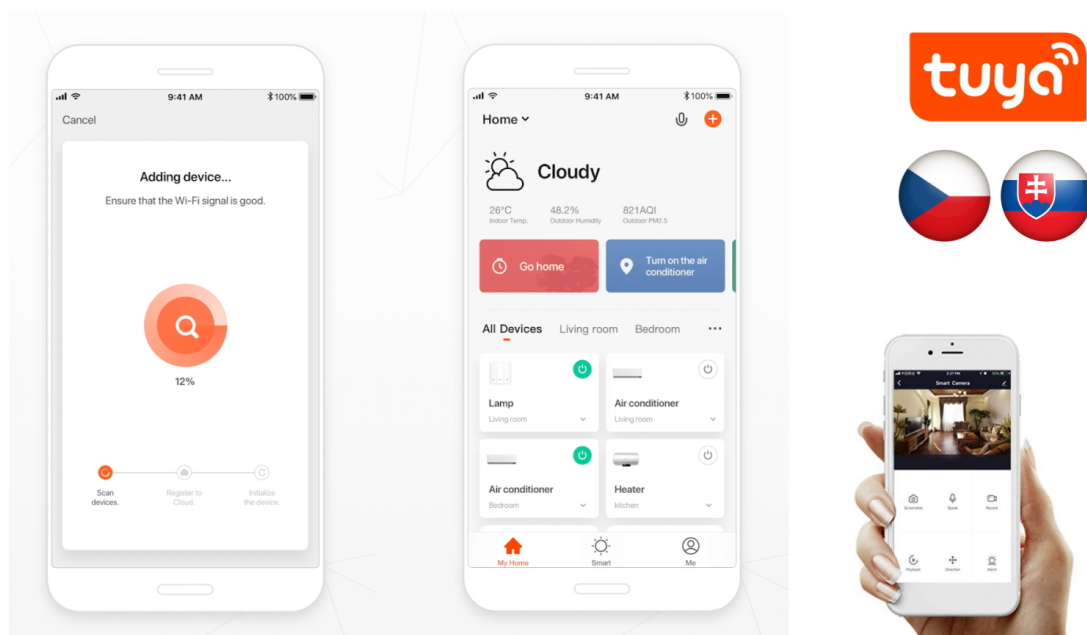

Záruka:

24 měs.

Stav:

Nové zboží

Popis

IMMAX NEO LITE SMART 07772L

Chytrá Wi-Fi zásuvka je navržena k **ovládání elektrických spotřebičů** odkudkoliv přes internet. Můžete tak automatizovat zapínání spotřebičů či sledovat **spotřebu energie**. K dispozici jsou navíc také **dva USB** porty a jeden port **USB-C**. Zásuvku lze ovládat skrze bezplatnou aplikaci **IMMAX NEO PRO**, která je kompatibilní se systémy **TUYA** a Lidl a podporuje hlasové ovládání pomocí Google Assistant, Amazon Alexa a Apple Siri.

Barva: bílá

TuyaSmart:

[Aplikace pro Android](#)

[Aplikace pro iOS](#)
