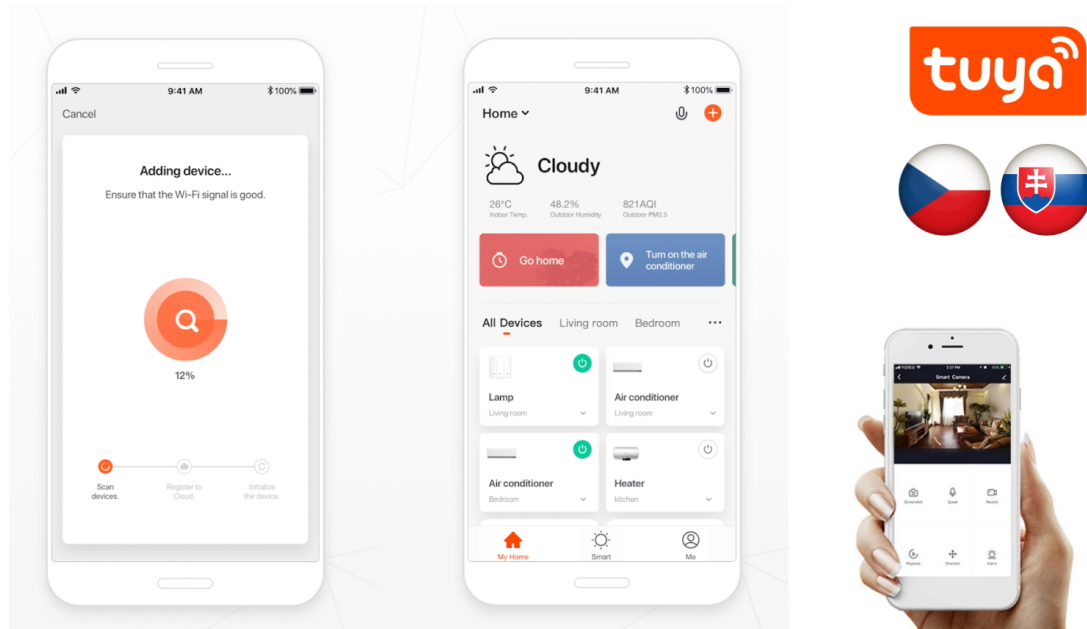

IMMAX NEO SMART KONTROLER V6

Cena celkem:

526 Kč
(bez DPH: 435 Kč)

Kód zboží:

ELIIMM1017

Part No.:

07521L

Záruka:

24 měs.

Stav:

Nové zboží

Popis

IMMAX NEO SMART kontroler V6

Speciální ovladač pro **ovládání světelných zdrojů** systému IMMAX NEO komunikující na protokolu **ZigBee 3.0**. Ovladačem je možné stmívat či vypínat, díky tomu můžete mít osvětlení v domácnosti kdykoliv pod kontrolou a stát se tak "pánem světla". Samozřejmostí je ochrana proti přepětí, přehřátí i přetížení. Kontroler je určen pro montáž pod vypínač nebo do svítidla a je plně kompatibilní se systémy iOS, Android, Amazon Alexa, Apple Siri, Google Assistant, TUYA a Lidl.

Upozornění: Kontroler vyžaduje propojení s chytrou bránou IMMAX NEO BRIDGE PRO Smart Zigbee 3.0 v2 (prodává se samostatně) či jiným TUYA hubem na standardu ZigBee 3.0.

ZÁKLADNÍ SPECIFIKACE

Rozhraní: Zigbee 3.0

Frekvence: 2400-2483,5 MHz

Bezdrátový dosah: 30 m přímá viditelnost, 10 m v zastavěném prostoru

Maximální zatížení: 2300 W/ 250 W pro LED osvětlení

Napájení: AC 120-240 V

Rozměry: 46 × 46 × 18 mm

Stupeň krytí: IP20

Barva: bílá